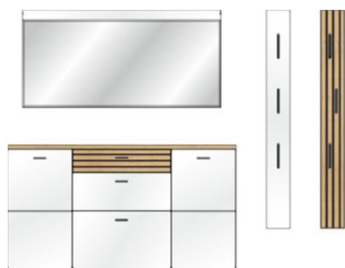

Art.-Nr. **60 C5 HW 82**

Art.-Nr. **60 C5 HW 83**

Popis **Předsíňová sestava**
sestává z typů 16/ 44/ 45/ 51

Popis **Předsíňová sestava**
sestává z typů 10/ 40/ 50/ 60

Š/ V/ H v cm : cca. 222 / 180 / 34 cm

Š/ V/ H v cm : cca. 175 / 201 / 40 cm

cena **26.850,-**

cena **30.940,-**