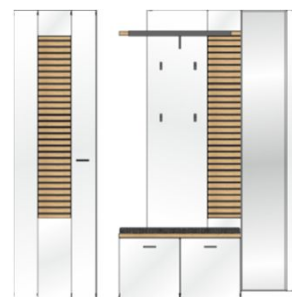

Návrhy sestav - ukázky

Art.-Nr. **60 C5 HW 80**

Art.-Nr. **60 C5 HW 81**

Popis **Předsíňová sestava**
sestává z typů 01/ 10/ 40/ 50/ 60

Popis **Předsíňová sestava**
sestává z typů 01/ 41/ 60

Š/ V/ H v cm : cca. 245 / 201 / 40 cm

Š/ V/ H v cm : cca. 187 / 201 / 40 cm

cena **45.440,-**

cena **30.290,-**