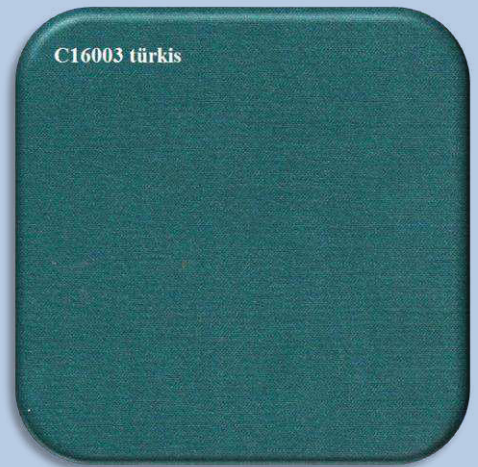

TEX DE LUXE rot 522

TEX DE LUXE brombeer 521

**Tento vzorkovník je pouze orientační, není možno dosáhnout přesné věrnosti reprodukce barev.**

# PRATO

**TORRIMEX**  
MODERNÍ NÁBYTEK

C16001 weiss

C16002 taupe

C16003 türkis

C16004 dunkleblau

C16005 grau

C16006 schwarz