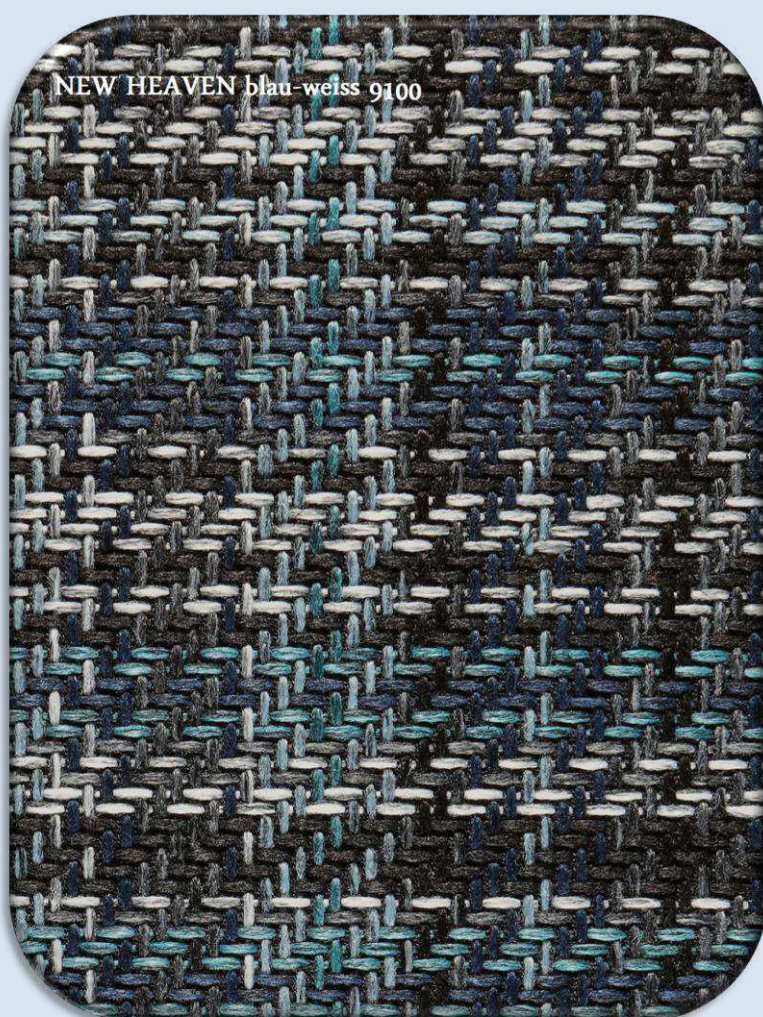

odolnost proti otěru: 35.000 otáček

složení látky: 100% polyester