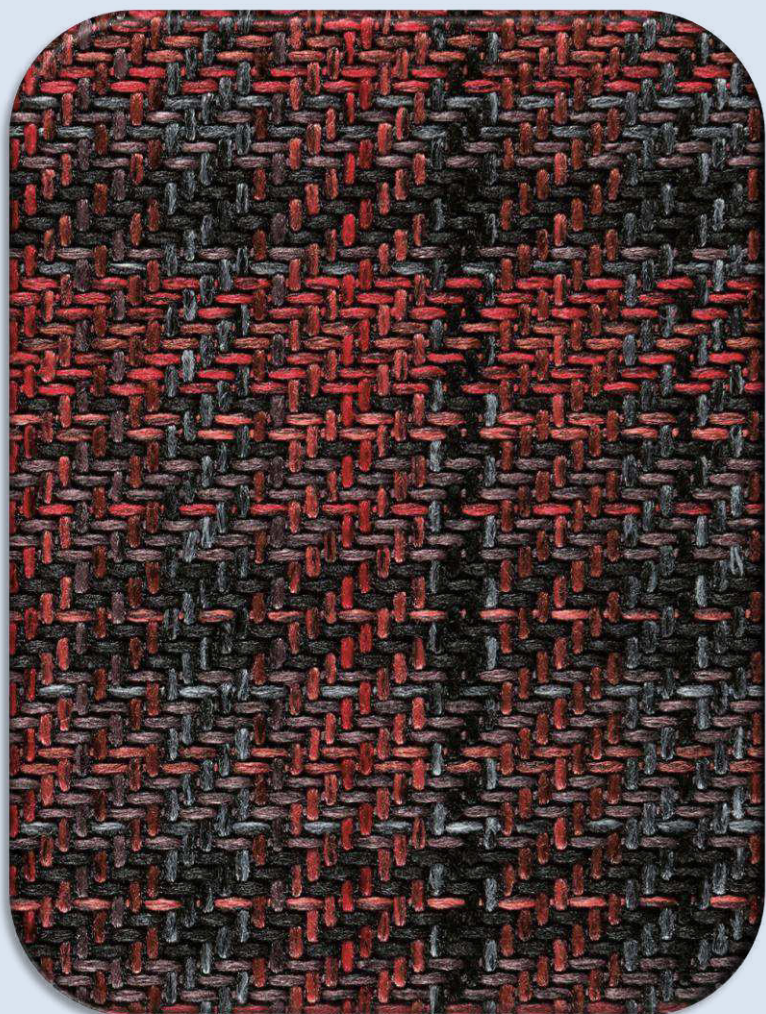

# NEW HEAVEN

odolnost proti otěru: 35.000 otáček

složení látky: 100% polyester