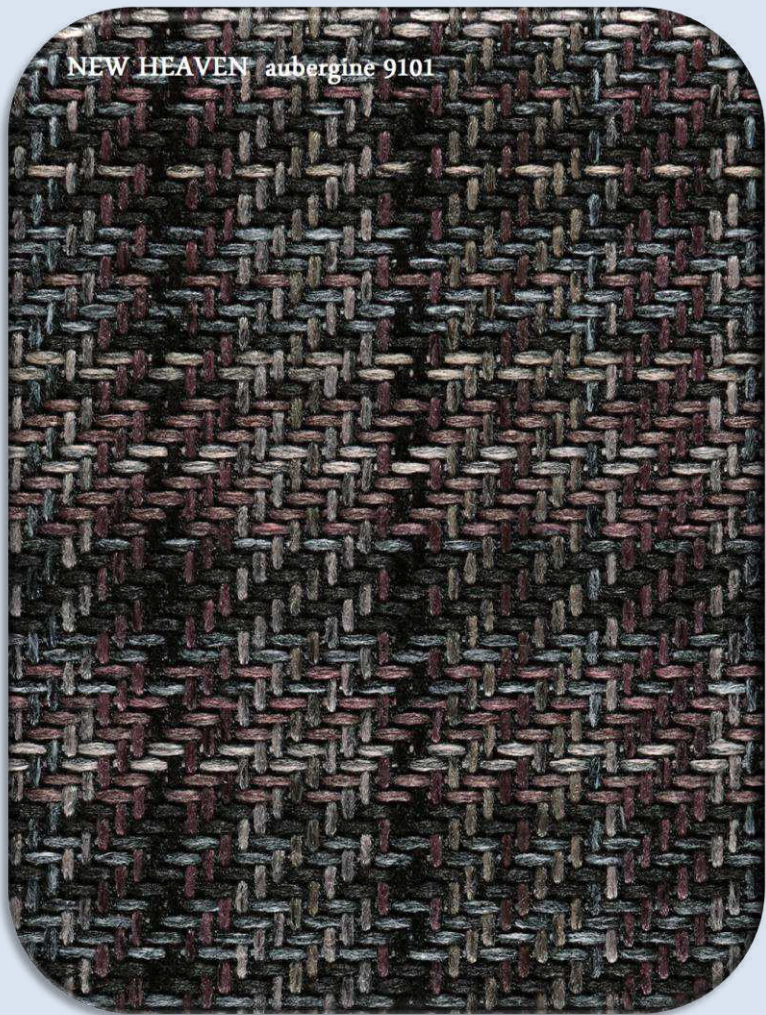

# NEW HEAVEN

odolnost proti otěru: 35.000 otáček

složení látky: 100% polyester