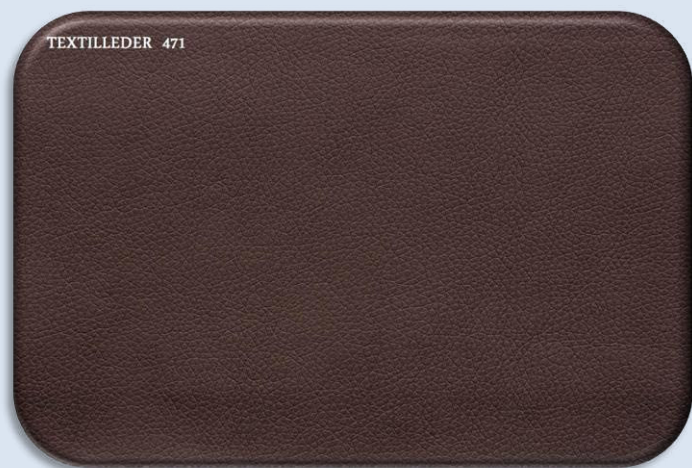

# NEW HEAVEN

odolnost proti otěru: 50.000 otáček

složení látky: 100% polyester

**Tento vzorkovník je pouze orientační, není možno dosáhnout přesné věrnosti reprodukce barev.**

# TEXTILLEDER

odolnost proti otěru: 100.000 otáček

složení látky: 100% polyester

TEXTILLEDER 485

TEXTILLEDER 481

TEXTILLEDER 484

TEXTILLEDER 483

TEXTILLEDER 482