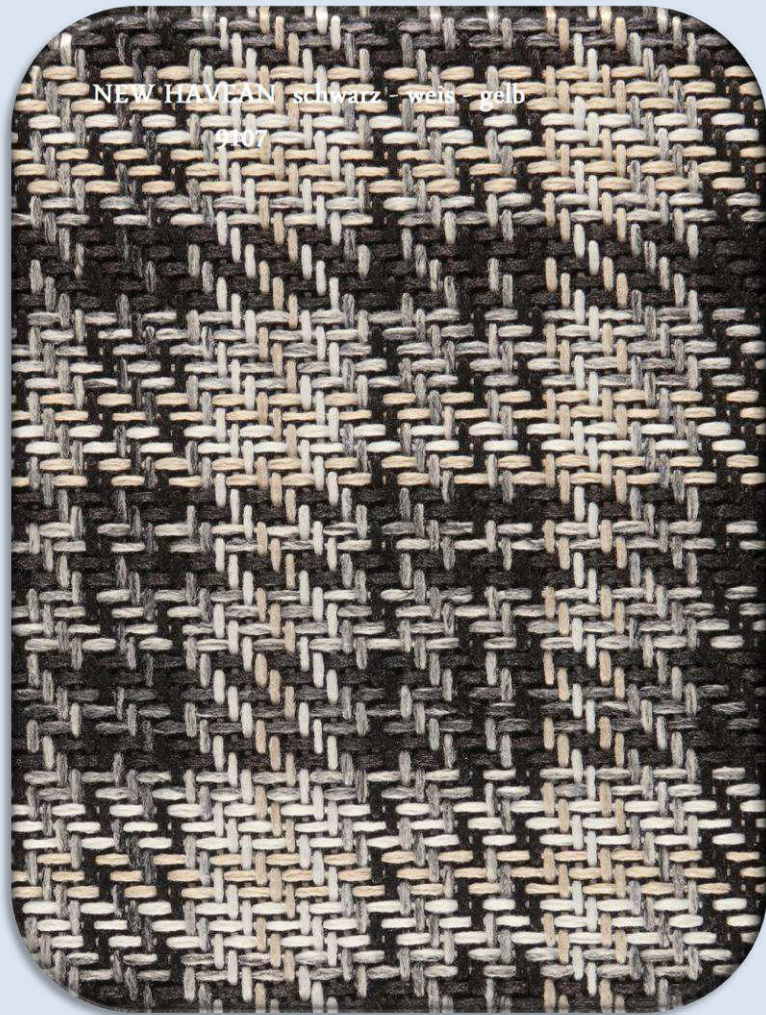

# NEW HEAVEN

odolnost proti otěru: 35.000 otáček

složení látky: 100% polyester