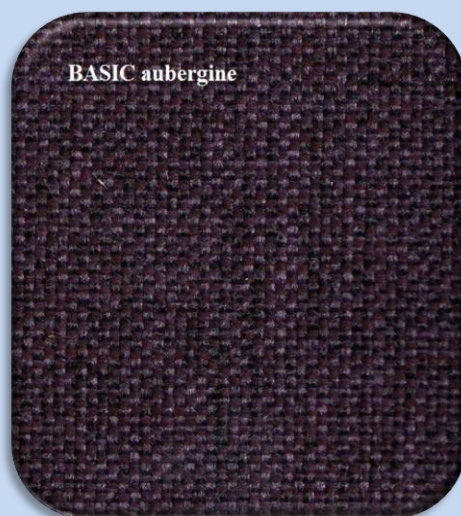

# HEAVEN

**odolnost proti otěru:** 25.000  
**složení látky:** 100% Polyester  
**látková skupina:** 2

**Tento vzorkovník je pouze orientační, není možno dosáhnout přesné věrnosti reprodukce barev.**

# STAR

**odolnost proti otěru:** 45.000  
**složení látky:** 70% Acryl  
30% Polyester  
**látková skupina:** 2

**Tento vzorkovník je pouze orientační, není možno dosáhnout přesné věrnosti reprodukce barev.**

# BASIC

**odolnost proti otěru:** 32.000  
**složení látky:** 100% Polyester  
**látková skupina:** 2

**Tento vzorkovník je pouze orientační, není možno dosáhnout přesné věrnosti reprodukce barev.**

# POLO

**složení látky:**

88% pol/9%nylon

3% Spandex

**odolnost proti otěru:** 60.000

**látková skupina:** 2