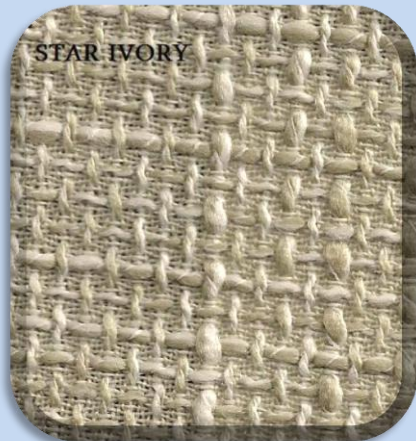

# HEAVEN

**odolnost proti otěru:** 25.000  
**složení látky:** 100% Polyester  
**látková skupina:** 2

**Tento vzorkovník je pouze orientační, není možno dosáhnout přesné věrnosti reprodukce barev.**

# STAR

**odolnost proti otěru:** 45.000  
**složení látky:** 70% Acryl  
30% Polyester  
**látková skupina:** 2

**Tento vzorkovník je pouze orientační, není možno dosáhnout přesné věrnosti reprodukce barev.**

# POLO

**složení látky:**

88% pol/9%nylon

3% Spandex

**odolnost proti otěru:** 60.000

**látková skupina:** 2

# AVANTI

AVANTI WHITE

AVANTI SILVER 2

AVANTI NATUR 2

AVANTI STONE 2

AVANTI ALU 2

AVANTI GRAU 2

AVANTI CAMEL 2