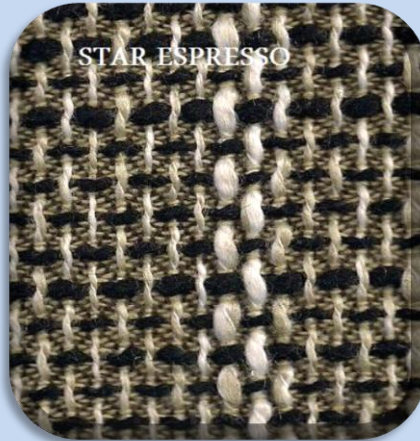

# HEAVEN

**odolnost proti otěru:** 25.000  
**složení látky:** 100% Polyester  
**látková skupina:** 2

**Tento vzorkovník je pouze orientační, není možno dosáhnout přesné věrnosti reprodukce barev.**

# STAR

**odolnost proti otěru:** 45.000  
**složení látky:** 70% Acryl  
30% Polyester  
**látková skupina:** 2

**Tento vzorkovník je pouze orientační, není možno dosáhnout přesné věrnosti reprodukce barev.**

# POLO

**složení látky:**

88% pol/9%nylon

3% Spandex

**odolnost proti otěru:** 60.000

**látková skupina:** 2

# AVANTI

AVANTI WHITE

AVANTI SILVER 2

AVANTI NATUR 2

AVANTI STONE 2

AVANTI ALU 2

AVANTI GRAU 2

AVANTI CAMEL 2