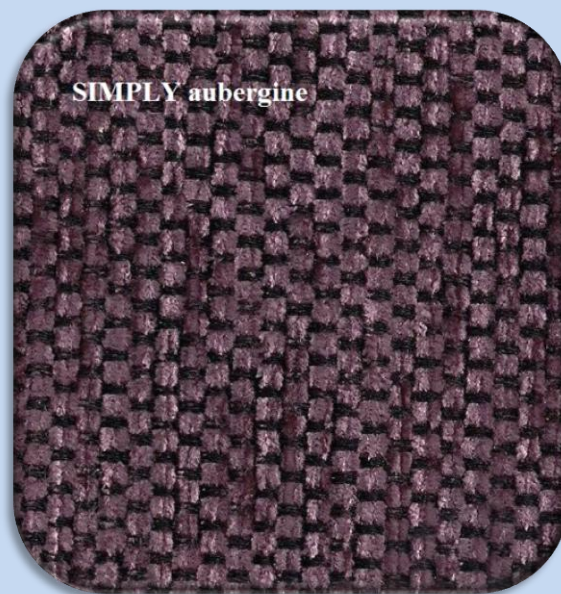

odolnost proti otěru:	25.000
složení látky:	44% Acry 37% Polyester 19% Cotton
látková skupina:	2