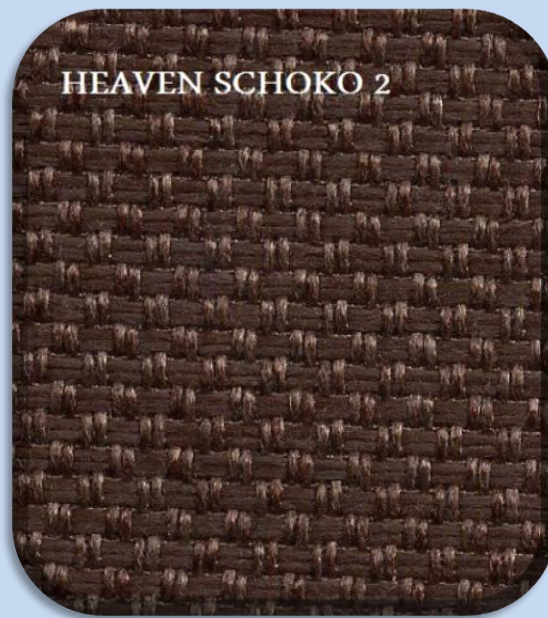

# HEAVEN

**odolnost proti otěru:** 25.000  
**složení látky:** 100% Polyester  
**látková skupina:** 2

**Tento vzorkovník je pouze orientační, není možno dosáhnout přesné věrnosti reprodukce barev.**