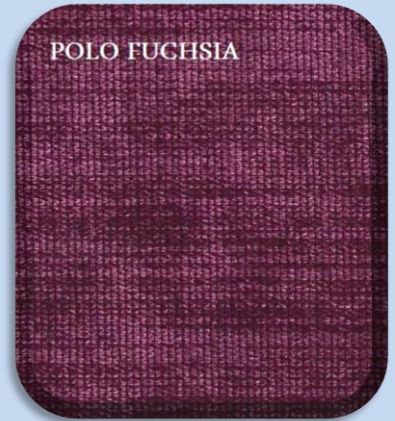

# HEAVEN

**odolnost proti otěru:** 25.000  
**složení látky:** 100% Polyester  
**látková skupina:** 2

**Tento vzorkovník je pouze orientační, není možno dosáhnout přesné věrnosti reprodukce barev.**

# STAR

**odolnost proti otěru:** 45.000  
**složení látky:** 70% Acryl  
30% Polyester  
**látková skupina:** 2

**Tento vzorkovník je pouze orientační, není možno dosáhnout přesné věrnosti reprodukce barev.**

# BASIC

**odolnost proti otěru:** 32.000  
**složení látky:** 100% Polyester  
**látková skupina:** 2

**Tento vzorkovník je pouze orientační, není možno dosáhnout přesné věrnosti reprodukce barev.**

# POLO

**složení látky:**

88% pol/9%nylon

3% Spandex

**odolnost proti otěru:** 60.000

**látková skupina:** 2