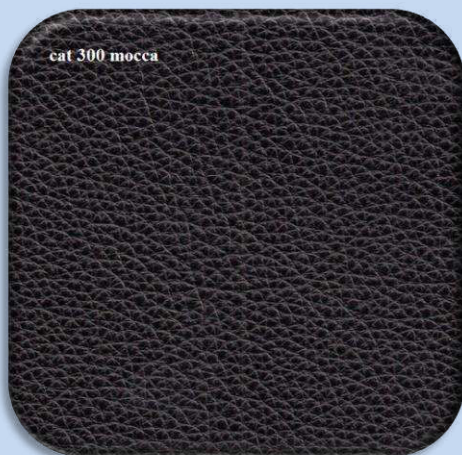

pravá kůže

kategorie 300