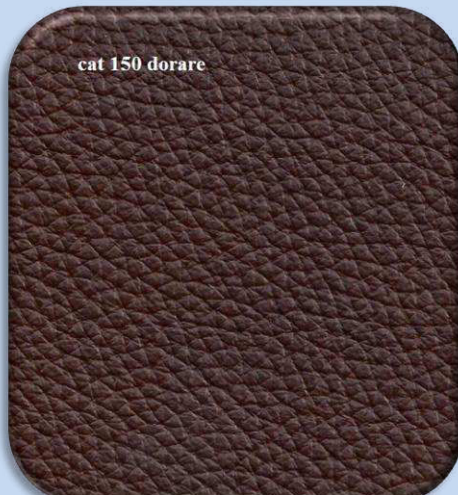

# kategorie 150

cat 150 signalweiss

cat 150 polarweiss

cat 150porzellan

cat 150 schlamm

cat 150 dorare

cat 150 daytona

**Tento vzorkovník je pouze orientační, není možno dosáhnout přesné věrnosti reprodukce barev.**

# pravá kůže

# kategorie 150 soft

**Tento vzorkovník je pouze orientační, není možno  
dosáhnout přesné věrnosti reprodukce barev.**