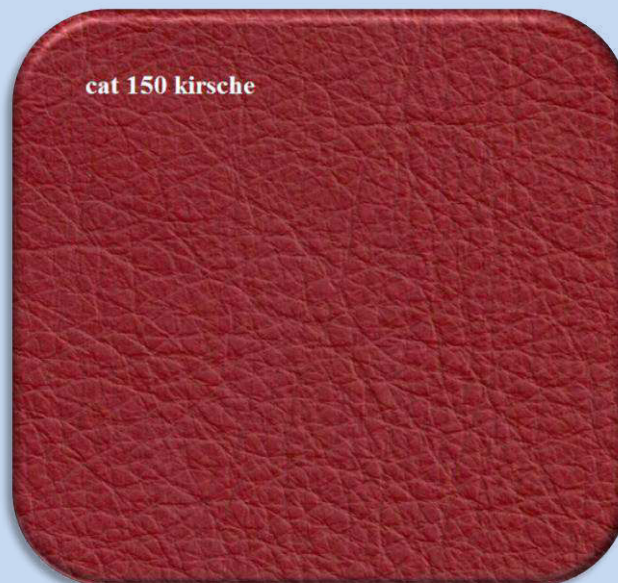

# kategorie 100

**Tento vzorkovník je pouze orientační, není možno dosáhnout přesné věrnosti reprodukce barev.**

# kategorie 150

cat 150 signalweiss

cat 150 polarweiss

cat 150porzellan

cat 150 schlamm

cat 150 dorare

cat 150 daytona

**Tento vzorkovník je pouze orientační, není možno dosáhnout přesné věrnosti reprodukce barev.**

# kategorie 150 soft

**Tento vzorkovník je pouze orientační, není možno  
dosáhnout přesné věrnosti reprodukce barev.**