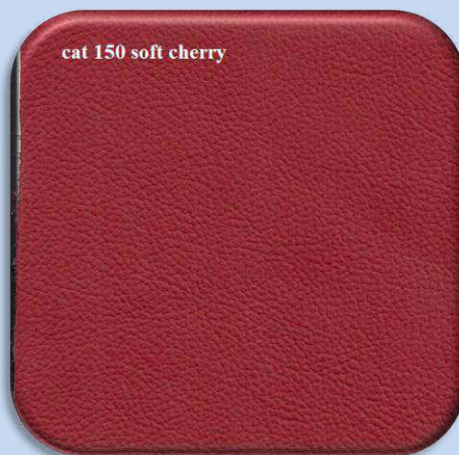

pravá kůže

kategorie 150 soft