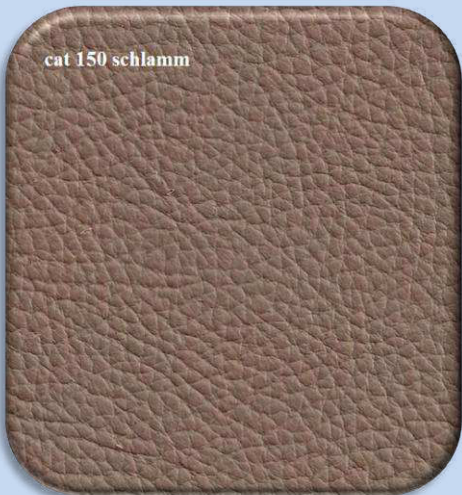

# kategorie 100

**Tento vzorkovník je pouze orientační, není možno dosáhnout přesné věrnosti reprodukce barev.**

# kategorie 150

cat 150 signalweiss

cat 150 polarweiss

cat 150porzellan

cat 150 schlamm

cat 150 dorare

cat 150 daytona

**Tento vzorkovník je pouze orientační, není možno dosáhnout přesné věrnosti reprodukce barev.**

# kategorie 150 soft

**Tento vzorkovník je pouze orientační, není možno  
dosáhnout přesné věrnosti reprodukce barev.**