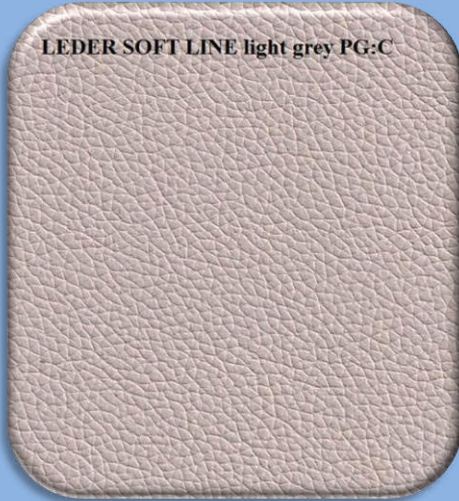

LEDER SOFT LINE

LEDER SOFT LINE white PG:C

LEDER SOFT LINE snow PG:C

LEDER SOFT LINE creme weiss PG:C

LEDER SOFT LINE vanille PG:C

LEDER SOFT LINE light grey PG:C

LEDER SOFT LINE bisquitte PG:C

LEDER SOFT LINE nougat PG:C

LEDER SOFT LINE schwarz PG:C

LEDER SOFT LINE dark blue PG:C

LEDER SOFT LINE cherry PG:C

LEDER SOFT LINE grey PG:C

Tento vzorkovník je pouze orientační, není možno dosáhnout přesné věrnosti reprodukce barev.