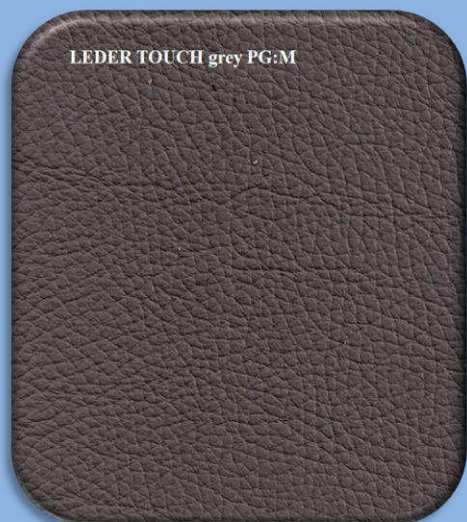

DICKLEDER

DICKLEDER snow PG:L

DICKLEDER crema PG:L

DICKLEDER beige PG:L

DICKLEDER pearl PG:L

DICKLEDER stone PG:L

Tento vzorkovník je pouze orientační, není možno dosáhnout přesné věrnosti reprodukce barev.

LEDER TOUCH

LEDER TOUCH white PG:M

LEDER TOUCH vanilla PG:M

LEDER TOUCH pearl PG:M

LEDER TOUCH nougat PG:M

LEDER TOUCH red PG:M

LEDER TOUCH aloe PG:M

Tento vzorkovník je pouze orientační, není možno dosáhnout přesné věrnosti reprodukce barev.