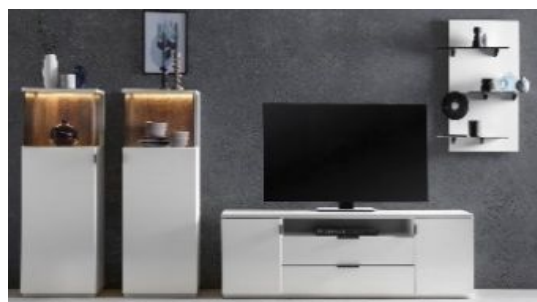

Sestavy - ukázky

Art.-Nr.	40 11 01	40 11 11
Popis	Obývací sestava bílý matný lak sestává z typů: 03 / 04/ 23/ 69 záda u vitrin: ALTHOLZ <i>(LED osvětlení možno separátně objednat)</i>	Obývací sestava černošedý matný lak sestává z typů: 03 / 04/ 23/ 69 záda u vitrin: ALTHOLZ <i>(LED osvětlení možno separátně objednat)</i>
Š/ V/ H v cm :	cca. 300 / 190 / 45 cm (včetně rozestupů)	cca. 300 / 190 / 45 cm (včetně rozestupů)
Cena	64.740,-	64.740,-