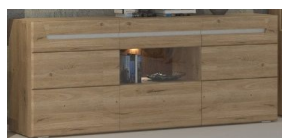

Art.-Nr. ..49