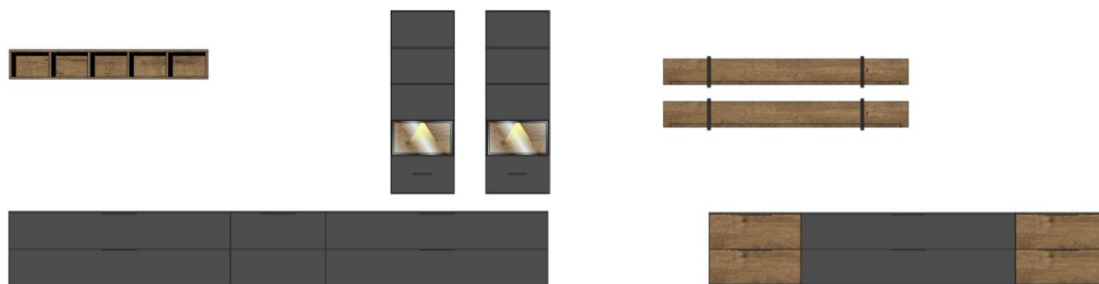

10 H9 GV 83

Popis

TV- / obývací stěna
sestává z typů: 10/ 15/ 30/ 31/ 35/ 41
včetně LED osvětlení

TV- / obývací stěna
sestává z typů: 10/ 2x 30/ 35/ 2x 41
včetně LED osvětlení

Š/ V/ H v cm :

cca. 260 / 199 / 50 cm

cca. 320 / 199 / 50 cm

Cena

32.030,-

38.350,-

MOONLIGHT GV

obývací pokoj / media

TORRIMEX
MODERNÍ NÁBYTEK

Přední plochy: lakovaný laminát graphit supermatt MDF / částečně dub Cognac MDF

Korpus: grafitový nebo dub Cognac imitace

Art.-Nr.

10 H9 GV 84

10 H9 GV 85

Popis

TV- / obývací stěna
sestává z typů: 2x 10/ 15/ 2x 30/ 31
včetně LED osvětlení

TV- / obývací stěna
sestává z typů: 30/ 2x 32/ 2x 41
včetně LED osvětlení