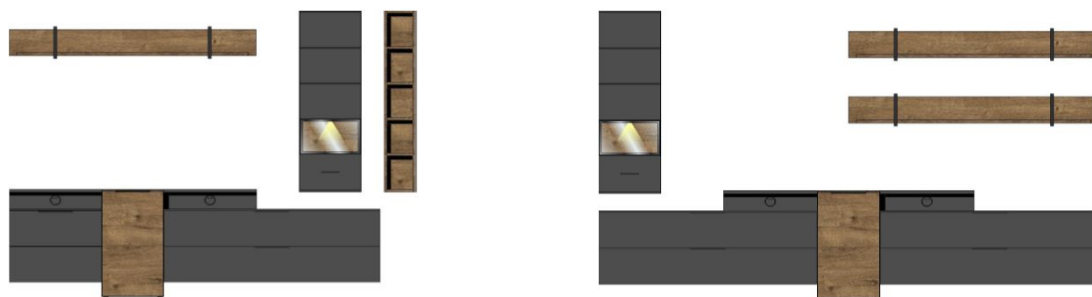

Technická specifikace:

Nohy: umělohmotné kluzáky nebo sokl s výškově nastavitelnými šrouby

Dveře: s tlumičem dovírání SOFT-CLOSE

Zásuvky: samodovírací s tlumičem dovírání SOFT-CLOSE

Sklo: číré sklo v hliníkovém rámu

Detail: nábytek dodáván již včetně LED osvětlení

Návrhy sestav - ukázky

Art.-Nr.

10 H9 GV 80

10 H9 GV 81

Popis

TV- / obývací stěna
sestává z typů: 10/ 11/ 15/ 30/ 31/ 35/ 41
včetně LED osvětlení

TV- / obývací stěna
sestává z typů: 01/ 2x 31/ 35/ 41
včetně LED osvětlení

Š/ V/ H v cm :

cca. 320 / 199 / 50 cm

cca. 250 / 199 / 50 cm

Cena

36.290,-

28.440,-

Art.-Nr.

10 H9 GV 82

10 H9 GV 83

Popis

TV- / obývací stěna
sestává z typů: 10/ 15/ 30/ 31/ 35/ 41
včetně LED osvětlení

TV- / obývací stěna
sestává z typů: 10/ 2x 30/ 35/ 2x 41
včetně LED osvětlení

Š/ V/ H v cm :

cca. 260 / 199 / 50 cm