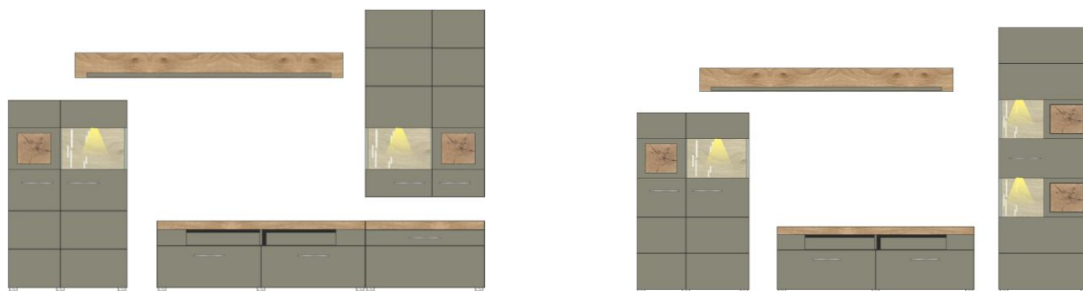

FARO II

Přední plochy: basalt MDF / dekorativní aplikace "Hirnholz"
Korpus: basalt imitace / u některých elementů řástečně v dubu "Altholz" MDF / imitaci
Model-obj. kód: 10 A1 MM ..

Technická specifikace:

Nohy: umělohmotné kluzáky, hranaté
Sklo: číré
Zásuvky: samodovírací s tlumeným dojezdem SOFT-CLOSE
Závěsné kování: ano
Dveře: s tlumičem dovírání
Úchytky: kovové, matný chrom
Osvětlení: LED, teplé bílé světlo, nábytek dodáván již včetně LED osvětlení

Návrhy sestav - ukázky

Art.-Nr.	10 A1 MM 80	10 A1 MM 81
Popis	TV- / obývací stěna sestává z typů: 02/ 12/ 31/ 32/ 41 včetně LED osvětlení	TV- / obývací stěna sestává z typů: 01/ 02/ 31/ 41 včetně LED osvětlení
Š/ V/ H v cm :	cca. 320 / 205 / 47 cm	cca. 325 / 205 / 47 cm
cena	27.390,-	25.250,-

cca. 80 / 136 / 37 cm

8.250,-

Art.-Nr. 10 A1 MM 21

Sideboard
2 částečně proskl. dvířka, 3 zásuvky
včetně LED osvětlení

Popis

Š/ V/ H v cm :

cca. 170 / 94 / 42 cm

Cena