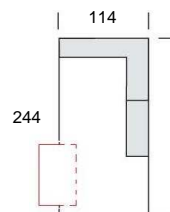

## 231

Výška cca.: 85 cm  
Hloubka cca.: 114 cm  
Výška sedáku cca.: 35 cm  
Hloubka sedáku cca.: 76 cm nebo 57 cm

8103

2-sed s ukončovacím  
taburetem levý s posuvným  
opěradlem (regulace hloubky  
sedáku)  
1440

8103

2-sed s ukončovacím  
taburetem pravý s posuvným  
opěradlem (regulace hloubky  
sedáku)  
1441

8103

Kombiroh levý  
1031

8103

Příplatek za  
úložný prostor

Kombiroh pravý  
1032

8103

Kombiroh levý s posuvným  
opěradlem (regulace hloubky  
sedáku)  
1531

8103

Kombiroh pravý s posuvným  
opěradlem (regulace výšky  
sedáku)  
1532