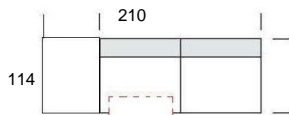

8103

2-sed s ukončovacím
taburetem levý
1040