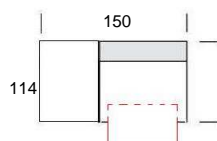

## 231

Výška cca.: 85 cm  
Hloubka cca.: 114 cm  
Výška sedáku cca.: 35 cm  
Hloubka sedáku cca.: 76 cm nebo 57 cm

### Samostatné elementy

\*1 = není kombinovatelný s 2-sedem s funkcí na spaní (1002 / 1444)

\*2 = 2-sed s funkcí na spaní je kombinovatelný pouze s špičatým rohem (1078)

# AMBER

**231** s úložným prostorem

Výška cca.: 85 cm  
Hloubka cca.: 114 cm  
Výška sedáku cca.: 35 cm  
Hloubka sedáku cca.: 76 cm nebo 57 cm

## Einzeltypen

1-sed s ukončovacím  
taburetem levý  
1042

8103

Příplatek za  
úložný prostor

1-sed s ukončovacím  
taburetem pravý  
1043

8103

1-sed s ukončovacím  
taburetem levý s posuvným  
opěradlem (regulace hloubky  
sedáku)  
1442