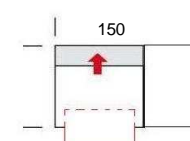

8103

1-sed s ukončovacím
taburetem pravý s posuvným
opěradlem (regulace hloubky
sedáku)
1443