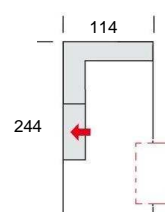

## 231

Výška cca.: 85 cm  
Hloubka cca.: 114 cm  
Výška sedáku cca.: 35 cm  
Hloubka sedáku cca.: 76 cm nebo 57 cm

Kombiroh levý  
1031

8103

Příplatek za  
úložný prostor

Kombiroh pravý  
1032

8103

Kombiroh levý s posuvným  
opěradlem (regulace hloubky  
sedáku)  
1531

8103

Kombiroh pravý s posuvným  
opěradlem (regulace výšky  
sedáku)  
1532