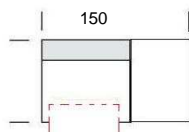

## 231

Výška cca.: 85 cm  
Hloubka cca.: 114 cm  
Výška sedáku cca.: 35 cm  
Hloubka sedáku cca.: 76 cm nebo 57 cm

# AMBER

**231** s úložným prostorem

Výška cca.: 85 cm  
Hloubka cca.: 114 cm  
Výška sedáku cca.: 35 cm  
Hloubka sedáku cca.: 76 cm nebo 57 cm

## Einzeltypen

1-sed s ukončovacím  
taburetem levý  
1042

8103

Příplatek za  
úložný prostor

1-sed s ukončovacím  
taburetem pravý  
1043

8103

1-sed s ukončovacím  
taburetem levý s posuvným  
opěradlem (regulace hloubky  
sedáku)  
1442