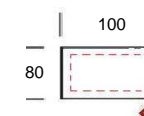

Taburet
1039