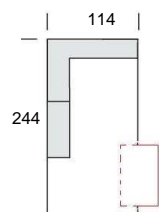

## 231

Výška cca.: 85 cm  
Hloubka cca.: 114 cm  
Výška sedáku cca.: 35 cm  
Hloubka sedáku cca.: 76 cm nebo 57 cm

8103

2-sed s ukončovacím  
taburetem levý s posuvným  
opěradlem (regulace hloubky  
sedáku)  
1440

8103

2-sed s ukončovacím  
taburetem pravý s posuvným  
opěradlem (regulace hloubky  
sedáku)  
1441

8103

Kombiroh levý  
1031

8103

Příplatek za  
úložný prostor

Kombiroh pravý  
1032

8103

Kombiroh levý s posuvným  
opěradlem (regulace hloubky  
sedáku)  
1531

8103

Kombiroh pravý s posuvným  
opěradlem (regulace výšky  
sedáku)  
1532