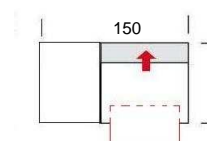

## 231

Výška cca.: 85 cm  
Hloubka cca.: 114 cm  
Výška sedáku cca.: 35 cm  
Hloubka sedáku cca.: 76 cm nebo 57 cm

# AMBER

**231** s úložným prostorem

Výška cca.: 85 cm  
Hloubka cca.: 114 cm  
Výška sedáku cca.: 35 cm  
Hloubka sedáku cca.: 76 cm nebo 57 cm

## Einzeltypen

1-sed s ukončovacím  
taburetem levý  
1042

8103

Příplatek za  
úložný prostor

1-sed s ukončovacím  
taburetem pravý  
1043

8103

1-sed s ukončovacím  
taburetem levý s posuvným  
opěradlem (regulace hloubky  
sedáku)  
1442