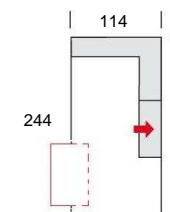

## 231

Výška cca.: 85 cm  
Hloubka cca.: 114 cm  
Výška sedáku cca.: 35 cm  
Hloubka sedáku cca.: 76 cm nebo 57 cm

Kombiroh levý  
1031

8103

Příplatek za  
úložný prostor

Kombiroh pravý  
1032

8103

Kombiroh levý s posuvným  
opěradlem (regulace hloubky  
sedáku)  
1531

8103

Kombiroh pravý s posuvným  
opěradlem (regulace výšky  
sedáku)  
1532