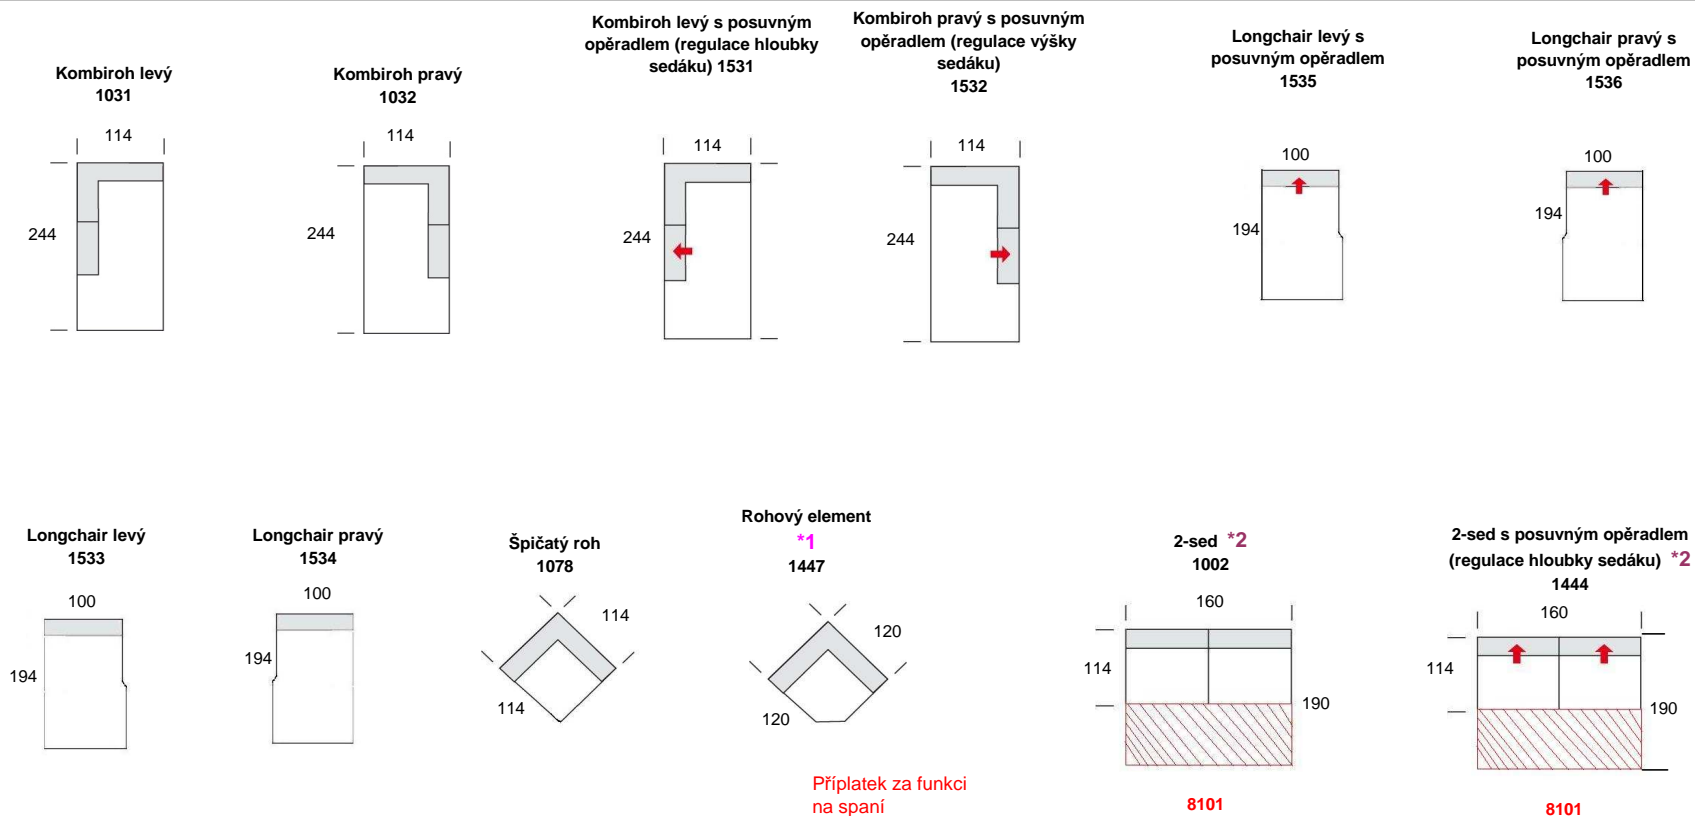

Samostatné elementy

*1 = není kombinovatelný s 2-sedem s funkcí na spaní (1002 / 1444)

*2 = 2-sed s funkcí na spaní je kombinovatelný pouze s špičatým rohem (1078)