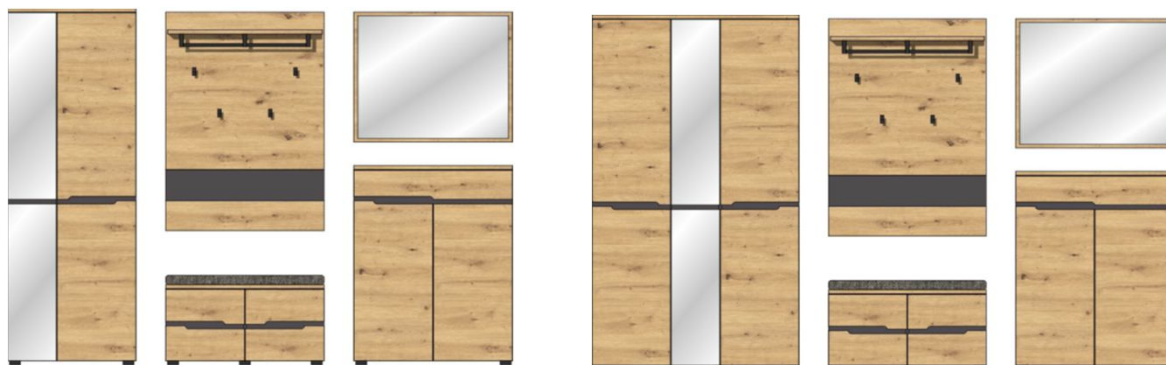

VANCOUVER

předsíň

TORRIMEX
MODERNÍ NÁBYTEK

Přední plochy: dub Artisan MDF / částečně graphit
Korpus: graphit / horní desky dub Artisan imitace

Model-obj. kód: 30 A1 GH ..

Technická specifikace:

Nohy: umělohmotné kluzáky, černé
Dveře: s tlumičem dovírání SOFT-CLOSE
Zásuvky: samodovírací s tlumičem dovírání SOFT-CLOSE
Závěsné kování: ano
Úchytky: bez úchytek, úchyty jsou ve dveřích vyfrézované
Relingsystém: kovový, černý matný
Polštář na sezení: látka - 100% polyester (PES), výplňová pěna - 100% polyuretan (PU), barva šedohnědá melírovaná

Návrhy sestav - ukázky