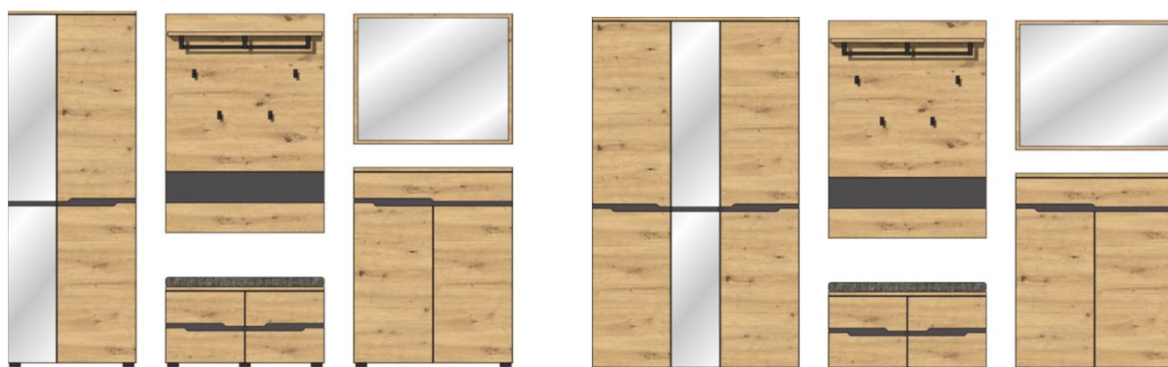

VANCOUVER

předsíň

TORRIMEX
MODERNÍ NÁBYTEK

Přední plochy: dub Artisan MDF / částečně graphit
Korpus: graphit / horní desky dub Artisan imitace

Model-obj. kód: 30 A1 GH ..

Technická specifikace:

Nohy: umělohmotné kluzáky, černé
Dveře: s tlumičem dovírání SOFT-CLOSE
Zásuvky: samodovírací s tlumičem dovírání SOFT-CLOSE
Závěsné kování: ano
Úchytky: bez úchytek, úchyty jsou ve dveřích vyfrézované
Relingsystém: kovový, černý matný
Polštář na sezení: látka - 100% polyester (PES), výplňová pěna - 100% polyuretan (PU), barva šedohnědá melírovaná

Návrhy sestav - ukázky