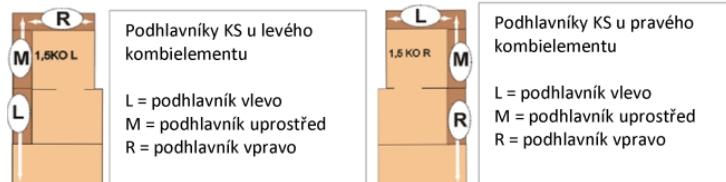

Poznámka pro označení podhlavníků KS u Kombielementů:

Uvedené rozměry a provedení vyobrazených modelů (elementů), stejně jako jejich nákresy se mohou lišit. Změna cen, rozměrů a provedení vyhrazena!!
Směrodatná je vždy aktuální kolekce. Plocha lůžka je uvedena v kombinaci příčného lůžka AL a rohu SE. V kombinaci s jinými elementy se plocha lůžka změní!

Made in EU