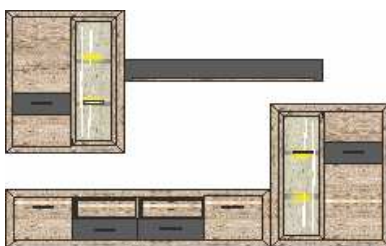

Nábytek je standartně dodáván v rozloženém stavu v balení

Přední plochy: dub "San Remo" světlý imitace v kombinaci s graphit vysoký lesk MDF
Korpus: dub "San Remo" světlý imitace

Model-obj. kód: 10 75 HH .. - dub "San Remo" světlý imitace v kombinaci s graphit vysoký lesk MDF / dub "San Remo" světlý imitace

Návrhy sestav

Art.-Nr.

10 75 HH 80

10 75 HH 81

Popis

Návrh obývací sestavy
sestává z typů: 32/ 02/ 10/ 40
včetně LED osvětlení

Návrh obývací sestavy
sestává z typů: 01/ 31/ 03/ 40
včetně LED osvětlení

Š/ V/ H v cm :

cca. 297 / 197 / 45

cca. 300 / 197 / 45

cena

16.740,-

17.940,-

Art.-Nr.

10 75 HH 20

Popis

Sideboard
2 dvířka / 4 zásuvky

Š/ V/ H v cm :

cca. 153 / 87 / 45

cena

7.490,-