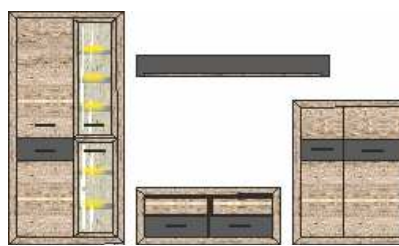

Nábytek je standartně dodáván v rozloženém stavu v balení

Přední plochy: dub "San Remo" světlý imitace v kombinaci s graphit vysoký lesk MDF
Korpus: dub "San Remo" světlý imitace

Model-obj. kód: 10 75 HH .. - dub "San Remo" světlý imitace v kombinaci s graphit vysoký lesk MDF / dub "San Remo" světlý imitace

Návrhy sestav

Art.-Nr.

10 75 HH 80

10 75 HH 81

Popis

Návrh obývací sestavy
sestává z typů: 32/ 02/ 10/ 40
včetně LED osvětlení

Návrh obývací sestavy
sestává z typů: 01/ 31/ 03/ 40
včetně LED osvětlení

Š/ V/ H v cm :

Sideboard
2 dvířka / 4 zásuvky

Š/ V/ H v cm :

cca. 153 / 87 / 45

cena

7.490,-