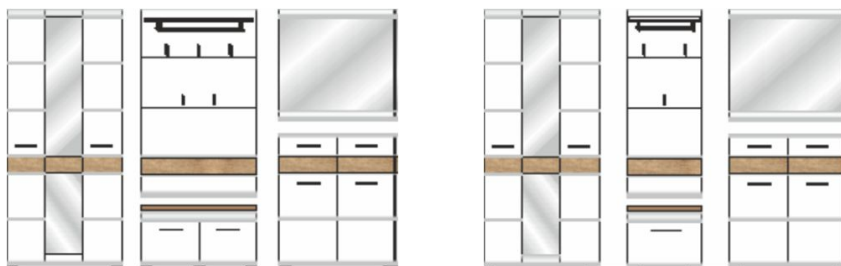

Přední plochy: lakovaný laminát - bílá matná MDF s PERFECT TOUCH / v kombinaci s dubem "Altholz" rýhovaným MDF

Korpus: dub "Altholz" imitace

Model-obj. kód: 30 59 RW .. - lak laminát-bílá matná MDF s PERFECT TOUCH / částečně dub "Altholz" rýhovaný MDF / dub "Altholz imitace

Zásuvky: samodovírací s "SOFT CLOSE"

Dveře: s tlumičem dověru

Úchytky: kovové, nikl matný kartáčovaný

Relingsystem: kovový, nikl matný kartáčovaný

Nohy: plastové hranaté

Návrhy sestav

Art.-Nr. 30 59 RW 80

Art.-Nr. 30 59 RW 81

Popis **Návrh předsíňové sestavy**
sestává z typů: 01/ 60/ 41/ 11/ 51

Popis **Návrh předsíňové sestavy**
sestává z typů: 01/ 61/ 42/ 11/ 51

Š/ V/ H v cm : cca. 282 / 200 / 40

Š/ V/ H v cm : cca. 265 / 200 / 40

cena 28.930,-

cena 25.990,-

Samostatné elementy - volně prodejné

Art.-Nr. Typ 01

Art.-Nr. Typ 11

Art.-Nr. Typ 41

Art.-Nr. Typ 42

Popis **Šatní skříň**
2 dveře / 1 dveře se zrcadlem,
1 konstrukční police, 6
vyjímatelných polic, 1 výsuv na
ramínka

Popis **Skříňka na boty**
2 zásuvky / 2 dvířka /
3 vyjímatelné police

Popis **Závěsný panel na šaty**
1 police / 1 držák na ramínka /
5 háčků na šaty

Popis **Závěsný panel na šaty**
1 police / 1 držák na ramínka /
3 háčky na šaty

Š/ V/ H v cm : cca. 84 / 200 / 40 cm

Š/ V/ H v cm : cca. 84 / 104 / 40 cm

Š/ V/ H v cm : cca. 84 / 145 / 30 cm

Š/ V/ H v cm : cca. 55 / 145 / 30 cm

Cena 9.620,-

Cena 6.240,-

Cena 6.370,-

Cena 4.680,-

Polštář - složení materiálu:
látko - 100% polyester PES
pěna - 100% polyurethan PU

Polštář - složení materiálu:
látko - 100% polyester PES
pěna - 100% polyurethan PU

Art.-Nr. Typ 51

Art.-Nr. Typ 60

Art.-Nr. Typ 61

Popis **Zrcadlo**
84 x 86 cm

Popis **Lavice**
2 dvířka, 2 vyjímatelné police,
včetně polštáře na sezení v
běžové barvě

Popis **Lavice**
1 dvířka, 1 vyjímatelná police,
včetně polštáře na sezení v
běžové barvě

Š/ V/ H v cm :

Cena 2.340,-

Cena 4.360,-

Cena 3.120,-