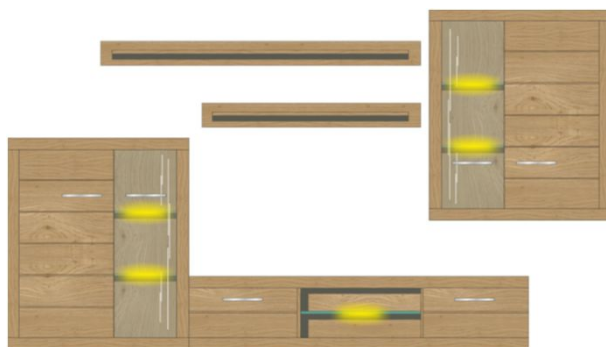

**Přední plochy:** divoký dub masiv, olejováno  
**Korpus:** vnější - divoký dub přírodní dýha, vnitřní - divoký dub imitace  
**Model-obj. kód:** 45 03 HH .. - divoký dub masiv / divoký dub přírodní dýha / divoký dub imitace

**Technická specifikace:**

**Sklo:** floatglas  
**Zásuvky:** samodovírací s tlumeným dojezdem  
**Závěsné kování:** ano  
**Dveře:** s integrovaným tlumičem dovírání v kování  
**Úchytky:** ušlechtilá ocel  
**Osvětlení:** LED světla do hran skleněných polic, světlo teplé bílé, nábytek je dodáván již včetně LED osvětlení

## Sestavy

**Art.-Nr.** 45 03 HH 80  
**Popis** Návrh TV / obývací stěny včetně LED osvětlení

**Š/ V/ H v cm :** cca. 316 / 190 / 48 cm

**cena** 38.940,-

## Samostatné elementy

**Art.-Nr.** 45 03 HH 20  
**Popis** Sideboard 3 dvířka, 3 zásuvky

**Š/ V/ H v cm :** cca. 163 / 101 / 48 cm

**cena** 16.840,-