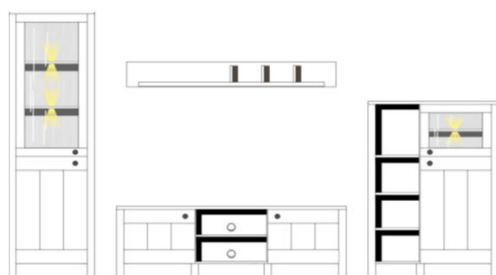

SIERRA

Přední plochy: bílý supermatný dekor

Korpus: bílý dekor

Model-obj. kód: 10 D6 WW ..

Technická specifikace:

Nohy: minikluzáky

Sklo: čiré sklo

Zásuvky: samodovírací s tlumeným dojezdem SOFT-CLOSE

Závěsné kování: ano, nastavitelné

Dveře: s tlumičem dovírání SOFT-CLOSE

Úchytky: kovové ANTIK

Osvětlení: LED, neutrální bílé světlo, **navržené sestavy jsou dodávány již včetně LED osvětlení, samostatné elementy jsou dodávány bez LED osvětlení, které je možno samostatně dokoupit**

Polštáře na sezení: hnědá látka: 100% polyester (PES), výplňová pěna: 100% polyuretan (PU)

Návrhy sestav - ukázky

Art.-Nr. **10 D6 WW 80**

TV- / obývací stěna
sestává z typů 01/ 04/ 31/ 40/ 99
včetně LED osvětlení

Popis

Š/ V/ H v cm :

cca. 335 / 191 / 50 cm