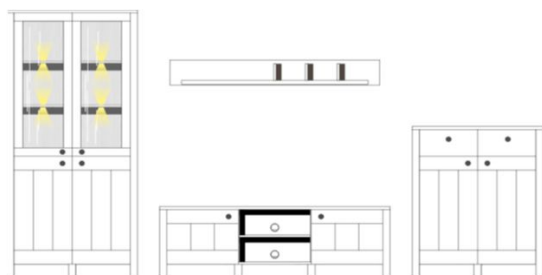

SIERRA

Přední plochy: bílý supermatný dekor

Korpus: bílý dekor

Model-obj. kód: 10 D6 WW ..

Technická specifikace:

Nohy: minikluzáky

Sklo: čiré sklo

Zásuvky: samodovírací s tlumeným dojezdem SOFT-CLOSE

Art.-Nr. **10 D6 WW 82**

TV- / obývací stěna
sestává z typů 03/ 27/ 31/ 40/ 99
včetně LED osvětlení

Popis

Š/ V/ H v cm :

cca. 366 / 191 / 50 cm

Art.-Nr. **10 D6 WW 83**

TV- / obývací stěna
sestává z typů 04/ 32/ 40/ 98
včetně LED osvětlení