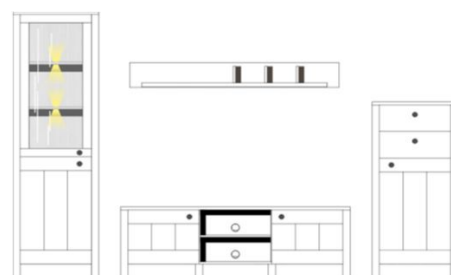

Art.-Nr. **10 D6 WW 81**

TV- / obývací stěna
sestává z typů 01/ 23/ 31/ 40/ 98
včetně LED osvětlení

cena

19.730,-

19.070,-