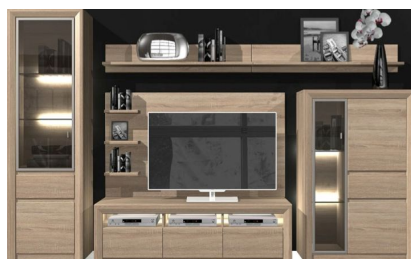

Sevilla

Nábytek je standardně dodáván v rozloženém stavu v balení.

Artikl-č.: **Provedení:**
 1415-xxx-45 **Korpus + přední plochy: Dub Sonoma světlý imitace, rámy skl. dveří v bronzové barvě, tónovaná skla**

Návrhy sestav (včetně vnitřního LED osvětlení)

Artikl-č.:	1415-977-45	1415-973-45	1415-983-45
Sestává z typů:	131, 318, 485, 481, 481, 037, 784	135, 314, 483, 033, 785	131, 318, 485, 483, 033, 783
Popis	Návrh obývací stěny s LED osvětlením	Návrh obývací stěny s LED osvětlením	Návrh obývací stěny s LED osvětlením
Včetně osvětlení:	sada 4 ks světel 1100-784-00 včetně trafa a kabelů	sada 5 ks světel 1100-785-00 včetně trafa a kabelů	sada 3 ks světel 1100-783-00 včetně trafa a kabelů
Dop. příslušenství	TV-rampa 1100-999-00	TV-rampa 1100-999-00	TV-rampa 1100-999-00
Rozměry (Š/V/H)	342 / 200 / 51 cm	318 / 200 / 51 cm	312 / 200 / 51 cm
Cena	27.930,-	24.980,-	24.610,-

Návrhy sestav (včetně vnitřního LED osvětlení)

Artikl-č.:	1415-987-45	1415-967-45	1415-957-45
Sestává z typů:	135, 314, 481, 037, 786	131, 314, 481, 037, 784	131, 872, 483, 131, 785
Popis	Návrh obývací stěny s LED osvětlením	Návrh obývací stěny s LED osvětlením	Návrh obývací stěny s LED osvětlením
Včetně osvětlení:	sada 6 ks světel 1100-786-00 včetně trafa a kabelů	sada 4 ks světel 1100-784-00 včetně trafa a kabelů	sada 5 ks světel 1100-785-00 včetně trafa a kabelů
Dop. příslušenství	TV-rampa 1100-999-00	TV-rampa 1100-999-00	
Rozměry (Š/V/H)	348 / 200 / 51 cm	318 / 200 / 51 cm	312 / 200 / 51 cm
Cena	27.780,-	23.870,-	28.370,-