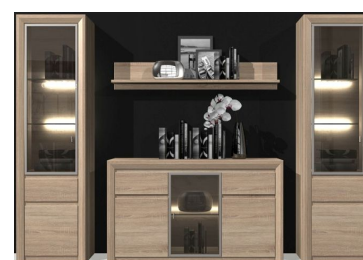

Návrhy sestav (včetně vnitřního LED osvětlení)

Artikl-č.:	1415-987-45	1415-967-45	1415-957-45
Sestává z typů:	135, 314, 481, 037, 786	131, 314, 481, 037, 784	131, 872, 483, 131, 785
Popis	Návrh obývací stěny s LED osvětlením	Návrh obývací stěny s LED osvětlením	Návrh obývací stěny s LED osvětlením
Včetně osvětlení:	sada 6 ks světel 1100-786-00 včetně trafa a kabelů	sada 4 ks světel 1100-784-00 včetně trafa a kabelů	sada 5 ks světel 1100-785-00 včetně trafa a kabelů
Dop. příslušenství	TV-rampa 1100-999-00	TV-rampa 1100-999-00	
Rozměry (Š/V/H)	348 / 200 / 51 cm	318 / 200 / 51 cm	312 / 200 / 51 cm
Cena	27.780,-	23.870,-	28.370,-