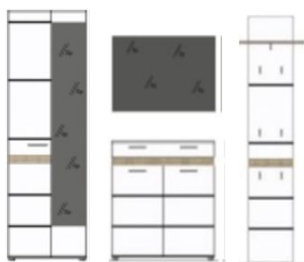

# SET ONE předsíň

Nábytek je standartně dodáván v rozloženém stavu v balení.

**Artikl-č.:** 1316-xxx-91  
**Provedení:** Korpus: dub San Remo imitace  
 Přední plochy: bílý vysoký lesk / částečně dub San Remo imitace

## Samostatné elementy

Artikl-č.	1336-129-96	1336-453-96	1336-442-96	1336-867-96
Popis	Skříň na šaty 2 dveře, 2 police, 1 výsuv na ramínka	Závěsné zrcadlo	Věšákový panel na šaty 1 police, 1 tyč na ramínka, 6 háčků	Botník 2 dvířka, 2 police, 1 zásuvka
Rozměry (Š/V/H)	62 / 195 / 38 cm	91 / 60 / 2 cm	60 / 195 / 25 cm	91 / 95 / 34 cm
Cena	6.490,-	2.050,-	3.070,-	5.120,-

## Sestavy

Artikl-č.	1336-917-96
Popis	Návrh sestavy sestává z typů: 129, 453, 442, 867
Rozměry (Š/V/H)	222 / 195 / 38 cm (odstup mezi elementy á 20 cm)
Cena	16.740,-