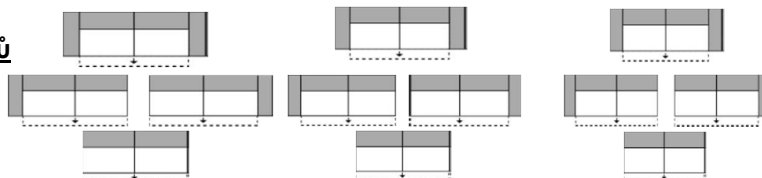

Rozměry	cca. cm
Výška (včetně zádočných polštářů bez funkce)	68 (85)
Výška (včetně zádočných polštářů s funkcí)	68 (97)
Hloubka (včetně výsuvného sedáku)	105 (-126)
Výška sedáku	44
Hloubka sedáku (včetně výsuvu) se zád. polštáři	58 (-77)
Hloubka sedáku (včetně výsuvu) bez zád. polštářů	80 (-99)

Přehled příplatků

Ceny v Kč s DPH	Manuální funkce výsuvu sedáku (3-sedy)	Manuální funkce výsuvu sedáku (2,5-sedy)	Manuální funkce výsuvu sedáku (2-sedy)	Kovový zádočný držák chromovaný lesklý
	7232 li/re 3071 (li) / 3073 (re) 3070 oA	7222 li/re 7221 (li) / 7223 (re) 7220 oA	7212 li/re 7211 (li) / 7213 (re) 2010 oA	
	Integrovatelná pro 3-sed s 2 područkami, 3-sed s područkou vlevo nebo vpravo, 3-sed bez područek	Integrovatelná pro 2,5-sed s 2 područkami, 2,5-sed s područkou vlevo nebo vpravo, 2,5-sed bez područek	Integrovatelná pro 2-sed s 2 područkami, 2-sed s područkou vlevo nebo vpravo, 2-sed bez područek	příplatek pro 1 element
skupina 6 látka	3.490,-	3.490,-	3.490,-	1.750,-
skupina 8 látka				
skupina 10 látka				
skupina D kůže				
skupina H kůže				
skupina M kůže				
skupina X kůže				

Ceny v Kč s DPH	Motorová funkce výsuvu sedáku (3-sedy)	Motorová funkce výsuvu sedáku (2,5-sedy)	Motorová funkce výsuvu sedáku (2-sedy)
	7992 li/re 7431 (li) / 7433 (re) 7430 oA	7982 li/re 7441 (li) / 7443 (re) 7440 oA	7662 li/re 7421 (li) / 7423 (re) 7420 oA
	Integrovatelná pro 3-sed s 2 područkami, 3-sed s područkou vlevo nebo vpravo, 3-sed bez područek	Integrovatelná pro 2,5-sed s 2 područkami, 2,5-sed s područkou vlevo nebo vpravo, 2,5-sed bez područek	Integrovatelná pro 2-sed s 2 područkami, 2-sed s područkou vlevo nebo vpravo, 2-sed bez područek
skupina 6 látka	13.930,-	13.930,-	13.930,-
skupina 8 látka			
skupina 10 látka			
skupina D kůže			
skupina H kůže			
skupina M kůže			
skupina X kůže