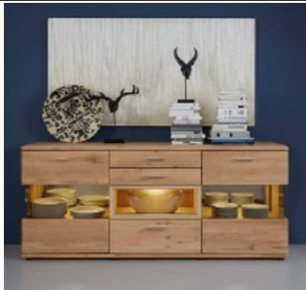

Savoy

Artikl-č.: **Provedení:**
1833-xxx-92 Přední plochy a korpus: Dub sukový Bianco přírodní masív, povrchová úprava olej a vosk

1161-xxx-85 Přední plochy a korpus: Dub Bianco přírodní masív, povrchová úprava olej a vosk (pouze konferenční a jídelní stůl)

Jednotlivé elementy (volně zakoupitelné)

Artikl-č.:	1833-872-92	1100-999-00	1833-S02-00
Popis	Sideboard 2 část. proskl. dvířka, 3 zásuvky, 1 otevřený foch, 4 konstrukční police	TV-rampa tvrzené sklo	Zádové zrcadlo + přípevnění určeno pro typy 035 a 864 (2x)
Dopor. osvětlení a příslušenství:	sada 3 ks svítel 1100-743-00 včetně trafa a kabelů zádové zrcadlo 1833-S04-00		
Rozměry (Š/V/H)	185 / 85 / 45 cm	87 / 13 / 38 cm	57 / 36 cm
Cena	37.030,-	3.430,-	2.030,-

Jednotlivé elementy (volně zakoupitelné)