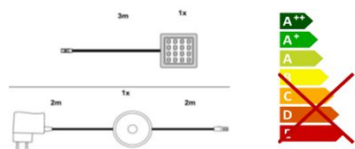

Jednotlivé elementy (volně zakoupitelné)

Tyto světelná tělesa obsahují zabudované světelné zdroje LED energetické třídy A++ až A na stupnici od A++ (nejvyšší účinnost) až E (nejnižší účinnost). Světelné zdroje LED v těchto svítidlech nelze vyměnit.