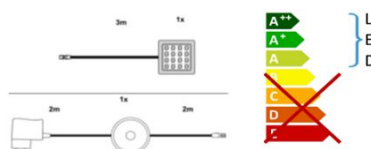

Tyto světelná tělesa obsahují zabudované světelné zdroje LED energetické třídy A++ až A na stupnici od A++ (nejvyšší účinnost) až E (nejnižší účinnost). Světelné zdroje LED v těchto svítidlech nelze vyměnit.