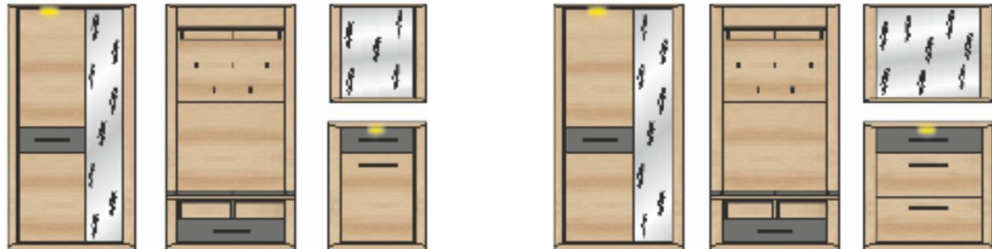

**Přední plochy:** Buk světlý MDF / částečně tmavě šedý dekor  
**Korpus:** Buk světlý imitace

**Model-obj. kód:** 30 36 BB .. - buk světlý MDF, částečně tmavě šedý dekor / buk světlý imitace

**Detail:** nábytek je dodáván již včetně LED osvětlení !

### Návrhy sestav

<b>Art.-Nr.</b>	<b>30 36 BB 80</b>	<b>30 36 BB 81</b>
<b>Popis</b>	<b>Návrh předsíňové sestavy</b> sestává z typů: 01/ 60/ 42/ 10/ 50	<b>Návrh předsíňové sestavy</b> sestává z typů: 01/ 60/ 42/ 12/ 51
<b>Š/ V/ H v cm :</b>	cca. 268 / 201 / 42 cm	cca. 290 / 201 / 42 cm
<b>cena</b>	<b>29.970,-</b>	<b>31.720,-</b>

### Samostatné elementy - volně prodejné

<b>Art.-Nr.</b>	<b>Typ 01</b>	<b>Typ 10</b>	<b>Typ 12</b>	<b>Typ 42</b>
<b>Popis</b>	<b>Skříň na šaty</b> 1 plně dveře, 1 dveře se zrcadlem, 5 polic, 1 výsuv na ramínka <b>včetně LED osvětlení</b>	<b>Skříňka na boty levá / pravá</b> 1 zásuvka, 1 dvířka, 2 police <b>včetně LED osvětlení</b>	<b>Skříňka na boty</b> 1 zásuvka, 1 sklopná dvířka, 2 police <b>včetně LED osvětlení</b>	<b>Panel na šaty</b> 1 police, 1 tyč na ramínka, 5 háčků na šaty
<b>Š/ V/ H v cm :</b>	cca. 90 / 201 / 42 cm	cca. 68 / 105 / 42 cm	cca. 90 / 105 / 42 cm	cca. 90 / 156 / 30 cm
<b>cena</b>	<b>9.560,-</b>	<b>6.370,-</b>	<b>7.670,-</b>	<b>5.010,-</b>

rozměry polštáře š/v/h: 90/ 4/ 40 cm

<b>Art.-Nr.</b>	<b>Typ 50</b>	<b>Typ 51</b>	<b>Typ 60</b>
<b>Popis</b>	<b>Zrcadlo</b> 68 x 80 cm	<b>Zrcadlo</b> 90 x 80 cm	<b>Lavice</b> včetně šedého polštáře na sezení v imitaci kůže, 1 sklopná dvířka, 2 otevřené fochy
<b>Š/ V/ H v cm :</b>	cca. 68 / 80 / 4 cm	cca. 90 / 80 / 4 cm	cca. 90 / 45 / 42 cm
<b>cena</b>	<b>2.730,-</b>	<b>3.190,-</b>	<b>6.310,-</b>