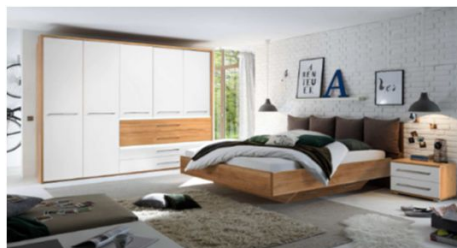

SALERNO

Ložnice

TORRIMEX
MODERNÍ NÁBYTEK

Přední plochy: bílý dekor / dub "Cleveland" imitace

Korpus: dub "Cleveland" imitace

SALERNO

Ložnice

Přední plochy: bílý dekor / dub "Cleveland" imitace

Korpus: dub "Cleveland" imitace

Art.-Nr.	Typ 55-038-N3	Typ 22-038-N3	Typ 38-138-N3	Typ 38-136-N3
Popis	<p>Šatní skříň 5-ti dveřová 5 dveří / 4 zásuvky včetně okrasného rámu s LED osvětlením Vnitřní vybavení: 2 středové desky, vpravo: 1 police a 1 tyč na ramínka, vlevo: 2 police a 1 tyč na ramínka, střed: 3 police</p>	<p>Postel plocha na spaní: 180 x 200 cm, včetně 2 zásuvek pod postelí s úložným prostorem hlavový díl čalouněný včetně 4 polštářů (dodáváno bez roštů a matrací)</p>	<p>Noční stolek 2 zásuvky</p>	<p>Komoda 2 dvířka / 4 zásuvky vlevo i vpravo 1 dvířka a uvnitř 1 police</p>
Š/ V/ H :	256/ 221/ 60 cm	187-200/ 45-102 / 221 cm	60 / 46 / 38 cm	150 / 95 / 38 cm
Cena	33.530,-	20.860,-	4.060,-	13.650,-

Art.-Nr.	Typ 38-137-N3	Typ 87-038-N3
Popis	<p>Komoda 4 zásuvky</p>	<p>Ložnice "komplet" šatní skříň, postel, 2 noční stolky (postel bez roštů a matrací)</p>
Š/ V/ H :	120 / 95 / 38 cm	
Cena	13.650,-	62.510,-