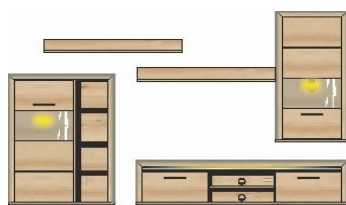

Art.-Nr.	10 89 BB 80	10 89 BB 81	10 89 BB 82
Popis	TV- / obývací stěna sestává z typů: 02/31/40/10 včetně LED osvětlení	TV- / obývací stěna sestává z typů: 03/30/40/01 včetně LED osvětlení	TV- / obývací stěna sestává z typů: 01/31/40/10 včetně LED osvětlení
Š/ V/ H v cm :	cca. 322 / 201 / 50 cm	cca. 338 / 201 / 50 cm	cca. 312 / 201 / 50 cm
Cena	20.740,-	20.740,-	22.040,-