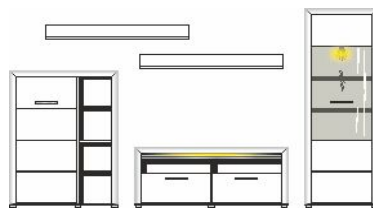

Nábytek je standartně dodáván v rozloženém stavu v balení

Přední plochy: bílý vysoký lesk MDF, částečně "Aluminium" MDF
buk světlý MDF, částečně "Dark Grey" MDF

Korpus: bílý design
buk světlý imitace

Model-obj.č.: 10 89 WW .. - bílý design / bílý vysoký lesk MDF, částečně "Aluminium" MDF
10 89 BB .. - buk světlý imitace / buk světlý MDF, částečně "Dark Grey" MDF

Detail: nábytek je dodáván již včetně LED osvětlení

Návrhy sestav

Art.-Nr.	10 89 WW 80	10 89 WW 81	10 89 WW 82
Popis	TV- / obývací stěna sestává z typů: 02/31/40/10 včetně LED osvětlení	TV- / obývací stěna sestává z typů: 03/30/40/01 včetně LED osvětlení	TV- / obývací stěna sestává z typů: 01/31/40/10 včetně LED osvětlení
Š/ V/ H v cm :	cca. 322 / 201 / 50 cm	cca. 338 / 201 / 50 cm	cca. 312 / 201 / 50 cm
Cena	19.440,-	19.440,-	20.740,-