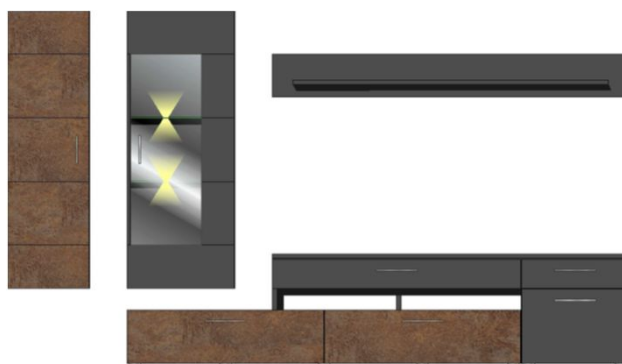

Detail: nábytek dodáván již včetně LED osvětlení

RONNY

obývací pokoj

TORRIMEX
MODERNÍ NÁBYTEK

Přední plochy: graphit matt / částečně Ferro bronze imitace

Korpus: graphit matt / částečně Ferro bronze imitace

Návrh sestavy

Art.-Nr.

10 E1 GT 80

Popis

TV- / obývací stěna
sestává z typů: 10/ 11/ 32/ 41
včetně LED osvětlení

Š/ V/ H v cm :

cca. 300 / 190 / 50 cm

Cena

19.320,-

Samostatné elementy - volně prodejné

Art.-Nr.

10 E1 GT 20

Popis

Sideboard
2 dvířka,
4 zásuvky

Š/ V/ H v cm :

cca. 172 / 82 / 44 cm

Cena

9.170,-

20 E1 GT 02

Konferenční stůl
2 zásuvky,
2 otevřené fochy

cca. 110 / 40 / 65 cm

4.690,-