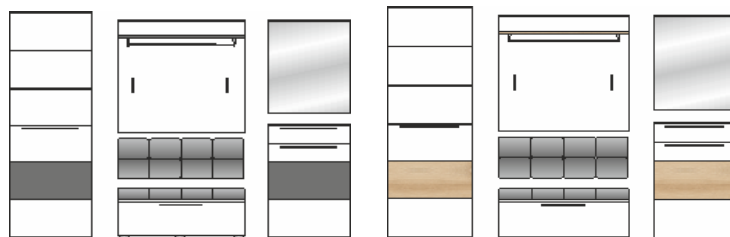

Přední plochy: bílý vysoký lesk MDF, část. šedá MDF
bílý vysoký lesk MDF, část. buk MDF
Korpus: bílý design, horní deska v šedé MDF
bílý design, horní deska v bukové MDF

Model-obj. kód: 30 32 WM .. - bílý design / bílý vysoký lesk MDF, část. šedá MDF
30 32 WB .. - bílý design / bílý vysoký lesk MDF, část. buk MDF

Návrh sestavy

Art.-Nr. 30 32 WM 80

Art.-Nr. 30 32 WB 80

Popis Návrh předsíňové sestavy
sestává z typů: 01/60/40/10/50

Popis Návrh předsíňové sestavy
sestává z typů: 01/60/40/10/50

Š/ V/ H v cm : cca. 260 / 200 / 40 cm

Š/ V/ H v cm : cca. 260 / 200 / 40 cm

Cena 30.350,-

Cena 30.350,-

Samostatné elementy - volně prodejné

Art.-Nr. Typ 01

Art.-Nr. Typ 10

Art.-Nr. Typ 40

Popis Skříň na šaty
1 dveře / 5 polic

Popis Botník
1 zásuvka / 1 dvířka / 2 police

Popis Závěsný panel na šaty
1 police / 1 držák na ramínka /
2 sklapovacích háčků na šaty

Š/ V/ H v cm : cca. 65 / 200 / 40 cm

Š/ V/ H v cm : cca. 65 / 102 / 40 cm

Š/ V/ H v cm : cca. 100 / 99 / 30 cm

Cena 8.460,-

Cena 6.110,-

Cena 5.120,-

Art.-Nr. Typ 50

Art.-Nr. Typ 60

Popis Závěsné zrcadlo
65 x 84 cm

Popis Lavice
1 sklopná dvířka / včetně polštáře na sezení
a opěradla v šedé textilní kůži

Š/ V/ H v cm : cca. 65 / 84 / 4 cm

lavice cca. 100 / 37 / 40 cm
polštář cca. 100 / 8 / 40 cm
opěradlo cca. 100 / 35 / 8 cm

Cena 2.130,-

Cena 8.530,-