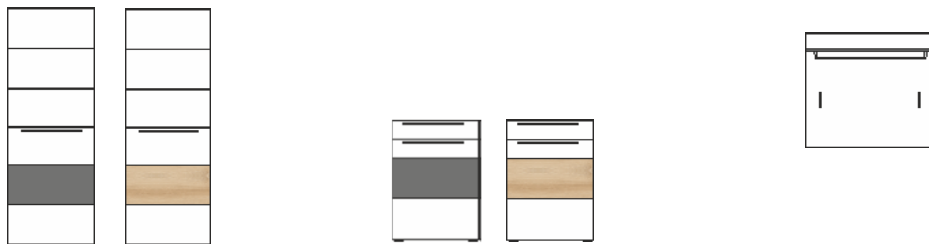

**Přední plochy:** bílý vysoký lesk MDF, část. šedá MDF  
 bílý vysoký lesk MDF, část. buk MDF  
**Korpus:** bílý design, horní deska v šedé MDF  
 bílý design, horní deska v bukové MDF

**Model-obj. kód:** 30 32 WM .. - bílý design / bílý vysoký lesk MDF, část. šedá MDF  
 30 32 WB .. - bílý design / bílý vysoký lesk MDF, část. buk MDF

### Návrh sestavy

<b>Art.-Nr.</b>	<b>30 32 WM 80</b>	<b>30 32 WB 80</b>
<b>Popis</b>	<b>Návrh předsíňové sestavy</b> sestává z typů: 01/60/40/10/50	<b>Návrh předsíňové sestavy</b> sestává z typů: 01/60/40/10/50
<b>Š/ V/ H v cm :</b>	cca. 260 / 200 / 40 cm	cca. 260 / 200 / 40 cm
<b>Cena</b>	<b>27.760,-</b>	<b>27.760,-</b>

### Samostatné elementy - volně prodejné

<b>Art.-Nr.</b>	<b>Typ 01</b>	<b>Typ 10</b>	<b>Typ 40</b>
<b>Popis</b>	<b>Skříň na šaty</b> 1 dveře / 5 polic	<b>Botník</b> 1 zásuvka / 1 dvířka / 2 police	<b>Závěsný panel na šaty</b> 1 police / 1 držák na ramínka / 2 sklápovacích háčků na šaty
<b>Š/ V/ H v cm :</b>	cca. 65 / 200 / 40 cm	cca. 65 / 102 / 40 cm	cca. 100 / 99 / 30 cm
<b>Cena</b>	<b>7.740,-</b>	<b>5.590,-</b>	<b>4.680,-</b>

<b>Art.-Nr.</b>	<b>Typ 50</b>	<b>Typ 60</b>
<b>Popis</b>	<b>Závěsné zrcadlo</b> 65 x 84 cm	<b>Lavice</b> 1 sklopná dvířka / včetně polštáře na sezení a opěradla v šedé textilní kůži
<b>Š/ V/ H v cm :</b>	cca. 65 / 84 / 4 cm	lavice cca. 100 / 37 / 40 cm polštář cca. 100 / 8 / 40 cm opěradlo cca. 100 / 35 / 8 cm
<b>Cena</b>	<b>1.950,-</b>	<b>7.790,-</b>