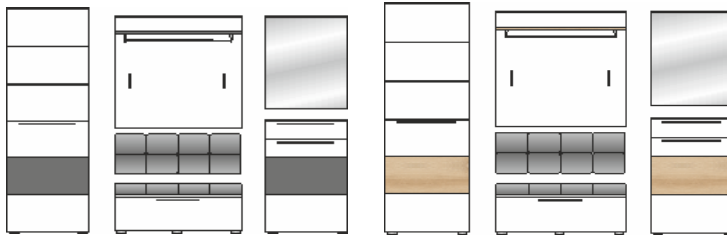

**Přední plochy:** bílý vysoký lesk MDF, část. šedá MDF  
 bílý vysoký lesk MDF, část. buk MDF  
**Korpus:** bílý design, horní deska v šedé MDF  
 bílý design, horní deska v bukové MDF

**Model-obj. kód:** 30 32 WM .. - bílý design / bílý vysoký lesk MDF, část. šedá MDF  
 30 32 WB .. - bílý design / bílý vysoký lesk MDF, část. buk MDF

### Návrh sestavy

<b>Art.-Nr.</b>	<b>30 32 WM 80</b>	<b>30 32 WB 80</b>
<b>Popis</b>	<b>Návrh předsíňové sestavy</b> sestává z typů: 01/60/40/10/50	<b>Návrh předsíňové sestavy</b> sestává z typů: 01/60/40/10/50
<b>Š/ V/ H v cm :</b>	cca. 260 / 200 / 40 cm	cca. 260 / 200 / 40 cm
<b>Cena</b>	<b>27.760,-</b>	<b>27.760,-</b>

### Samostatné elementy - volně prodejné

<b>Art.-Nr.</b>	<b>Typ 01</b>	<b>Typ 10</b>	<b>Typ 40</b>
<b>Popis</b>	<b>Skříň na šaty</b> 1 dveře / 5 polic	<b>Botník</b> 1 zásuvka / 1 dvířka / 2 police	<b>Závěsný panel na šaty</b> 1 police / 1 držák na ramínka / 2 sklápovacích háčků na šaty
<b>Š/ V/ H v cm :</b>	cca. 65 / 200 / 40 cm	cca. 65 / 102 / 40 cm	cca. 100 / 99 / 30 cm
<b>Cena</b>	<b>7.740,-</b>	<b>5.590,-</b>	<b>4.680,-</b>

<b>Art.-Nr.</b>	<b>Typ 50</b>	<b>Typ 60</b>
<b>Popis</b>	<b>Závěsné zrcadlo</b> 65 x 84 cm	<b>Lavice</b> 1 sklopná dvířka / včetně polštáře na sezení a opěradla v šedé textilní kůži
<b>Š/ V/ H v cm :</b>	cca. 65 / 84 / 4 cm	lavice cca. 100 / 37 / 40 cm polštář cca. 100 / 8 / 40 cm opěradlo cca. 100 / 35 / 8 cm
<b>Cena</b>	<b>1.950,-</b>	<b>7.790,-</b>