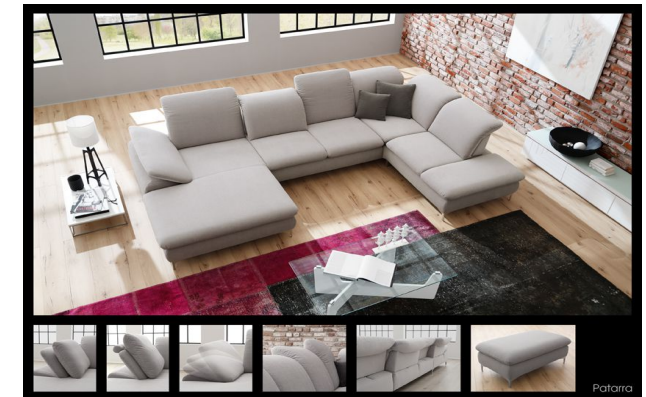

Sestava 2AL-OR v látce Florida light grey

Sestava LAL-2oA-UBER v látce Easy Care light grey

- Geprüfte Qualität
- Garantierte Sicherheit
- Gesundes Wohnen

Výrobek je **certifikován značkou „Goldene M“**, jedinou oficiální značkou vysoké kvality nábytku v Německu, kterou uděluje Deutschen Gütegemeinschaft Möbel (DGM).

...erkennen Sie an diesem Zeichen

Výrobek prošel v nezávislých zkušebních institutech všemi testy na kvalitu použitých materiálů, bezpečnost, nezávadnost na lidské zdraví, dlouhou životnost a šetrnost k životnímu prostředí.

Mitgliedsnummer 0150