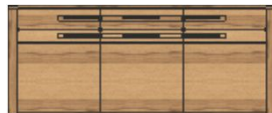

Š/ V/ H v cm :

cca. 320 / 185 / 45 cm

cca. 260 / 194 / 45 cm

cena

41.810,-

30.580,-

Nábytek je standardně dodáván v rozloženém stavu v balení

Přední plochy: kořenový buk masiv, lak
Korpus: kořenový buk imitace

Model-obj. kód: 12 05 FF .. - kořenový buk imitace / kořenový buk masiv, lak

Detail: **Vitriny jsou dodávány již včetně LED osvětlení !**

Samostatné elementy

Art.-Nr.	Typ 01	Typ 02	Typ 03	Typ 04
	Vitrina	Vitrina nízká	Vitrina levá	Vitrina pravá
Popis	1 skl. dvířka / 1 plná dvířka včetně LED osvětlení	1 skl. dvířka / 1 plná dvířka včetně LED osvětlení	1 proskl. dvířka včetně LED osvětlení	1 proskl. dvířka včetně LED osvětlení
Š/ V/ H v cm :	cca. 85 / 185 / 40 cm	cca. 85 / 127 / 40 cm	cca. 60 / 127 / 40 cm	cca. 60 / 127 / 40 cm
cena	19.690,-	12.480,-	9.970,-	9.970,-

Art.-Nr.	Typ 10	Typ 20	Typ 22	Typ 30
	Vitrina závěsná	Sideboard	Highboard	TV - spodní díl
Popis	1 proskl. dvířka včetně LED osvětlení	3 dvířka / 3 zásuvky	3 proskl. dvířka / 3 zásuvky včetně LED osvětlení	2 plná dvířka / 2 otevřené fochy
Š/ V/ H v cm :	cca. 60 / 127 / 40 cm	cca. 188 / 86 / 42 cm	cca. 172 / 128 / 42 cm	cca. 190 / 36 / 45 cm
cena	9.640,-	21.690,-	26.720,-	9.640,-