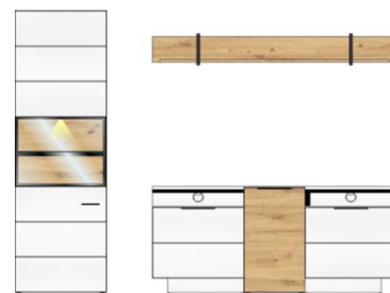

MOONLIGHT WH

obývací pokoj / media

TORRIMEX
MODERNÍ NÁBYTEK

Přední plochy: lakovaný laminát bílá supermatt MDF / částečně dub Artisan MDF
Korpus: bílý nebo dub Artisan imitace
Model-obj. kód: 10 H9 WH ..

Technická specifikace:

Nohy: umělohmotné kluzáky nebo sokl s výškově nastavitelnými šrouby
Dveře: s tlumičem dovírání SOFT-CLOSE
Zásuvky: samodovírací s tlumičem dovírání SOFT-CLOSE
Sklo: číré sklo v hliníkovém rámu
Závěsné kování: ano
Úchytky: hliníkové, černé matné
Osvětlení: LED, neutrální bílé světlo
Čalounění - lavice: látka - 100% polyester (PES), výplňová pěna - 100% polyuretan (PU), barva - šedohnědá melírovaná
Detail: nábytek dodáván již včetně LED osvětlení

Návrhy sestav - ukázky

Art.-Nr. 10 H9 WH 80
Popis **TV- / obývací stěna**
sestává z typů: 10/ 11/ 15/ 30/ 31/ 35/ 41
včetně LED osvětlení

Art.-Nr. 10 H9 WH 81
Popis **TV- / obývací stěna**
sestává z typů: 01/ 2x 31/ 35/ 41
včetně LED osvětlení

Š/ V/ H v cm : cca. 320 / 199 / 50 cm

Š/ V/ H v cm : cca. 250 / 199 / 50 cm

Cena 30.790,-

Cena 24.130,-