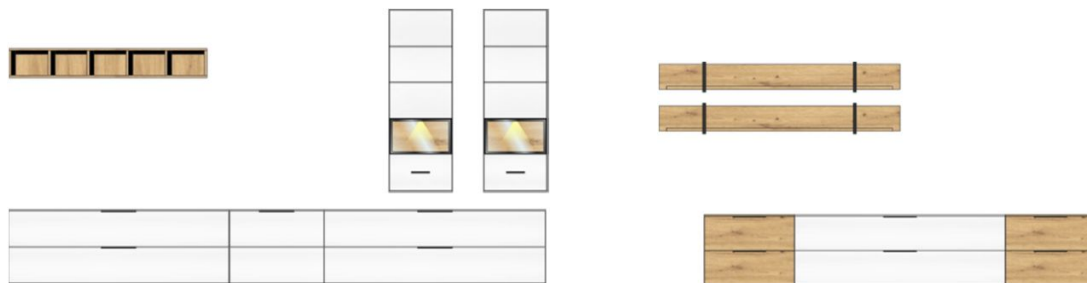

MOONLIGHT WH

obývací pokoj / media

TORRIMEX
MODERNÍ NÁBYTEK

Přední plochy: lakovaný laminát bílá supermatt MDF / částečně dub Artisan MDF

Korpus: bílý nebo dub Artisan imitace

Art.-Nr. 10 H9 WH 84

10 H9 WH 85

Popis
TV- / obývací stěna
sestává z typů: 2x 10/ 15/ 2x 30/ 31
včetně LED osvětlení

TV- / obývací stěna
sestává z typů: 30/ 2x 32/ 2x 41
včetně LED osvětlení

Š/ V/ H v cm : cca. 340 / 199 / 44 cm

cca. 290 / 172 / 44 cm

Cena 33.250,-

23.840,-