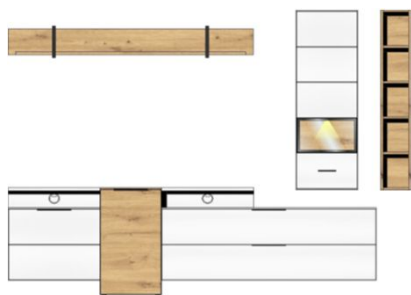

Art.-Nr. 10 H9 WH 82
Popis **TV- / obývací stěna**
sestává z typů: 10/ 15/ 30/ 31/ 35/ 41
včetně LED osvětlení

Art.-Nr. 10 H9 WH 83
Popis **TV- / obývací stěna**
sestává z typů: 10/ 2x 30/ 35/ 2x 41
včetně LED osvětlení

Š/ V/ H v cm : cca. 260 / 199 / 50 cm

Š/ V/ H v cm : cca. 320 / 199 / 50 cm

Cena 27.170,-

Cena 32.530,-