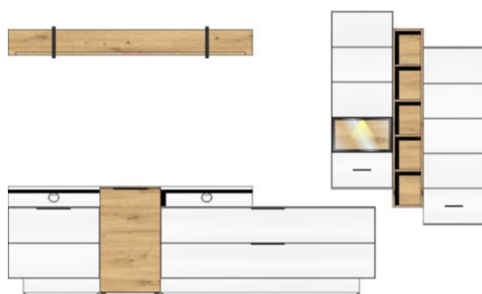

MOONLIGHT WH

obývací pokoj / media

TORRIMEX
MODERNÍ NÁBYTEK

Přední plochy: lakovaný laminát bílá supermatt MDF / částečně dub Artisan MDF
Korpus: bílý nebo dub Artisan imitace
Model-obj. kód: 10 H9 WH ..

Technická specifikace:

Nohy: umělohmotné kluzáky nebo sokl s výškově nastavitelnými šrouby
Dveře: s tlumičem dovírání SOFT-CLOSE
Zásuvky: samodovírací s tlumičem dovírání SOFT-CLOSE
Sklo: číré sklo v hliníkovém rámu
Závěsné kování: ano
Úchytky: hliníkové, černé matné
Osvětlení: LED, neutrální bílé světlo
Čalounění - lavice: látka - 100% polyester (PES), výplňová pěna - 100% polyuretan (PU), barva - šedohnědá melírovaná
Detail: nábytek dodáván již včetně LED osvětlení

Návrhy sestav - ukázky

Art.-Nr. 10 H9 WH 80
Popis **TV- / obývací stěna**
sestává z typů: 10/ 11/ 15/ 30/ 31/ 35/ 41
včetně LED osvětlení

Art.-Nr. 10 H9 WH 81
Popis **TV- / obývací stěna**
sestává z typů: 01/ 2x 31/ 35/ 41
včetně LED osvětlení

Š/ V/ H v cm : cca. 320 / 199 / 50 cm

Š/ V/ H v cm : cca. 250 / 199 / 50 cm

Cena 30.790,-

Cena 24.130,-