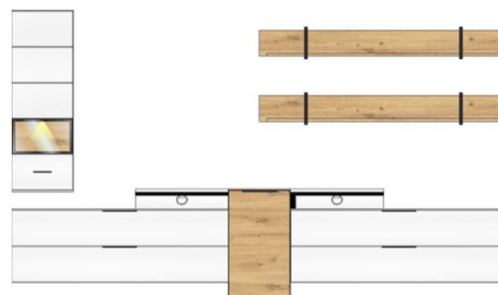

Art.-Nr. 10 H9 WH 82
Popis **TV- / obývací stěna**
sestává z typů: 10/ 15/ 30/ 31/ 35/ 41
včetně LED osvětlení

Art.-Nr. 10 H9 WH 83
Popis **TV- / obývací stěna**
sestává z typů: 10/ 2x 30/ 35/ 2x 41
včetně LED osvětlení

Š/ V/ H v cm : cca. 260 / 199 / 50 cm

Š/ V/ H v cm : cca. 320 / 199 / 50 cm

Cena 27.170,-

Cena 32.530,-