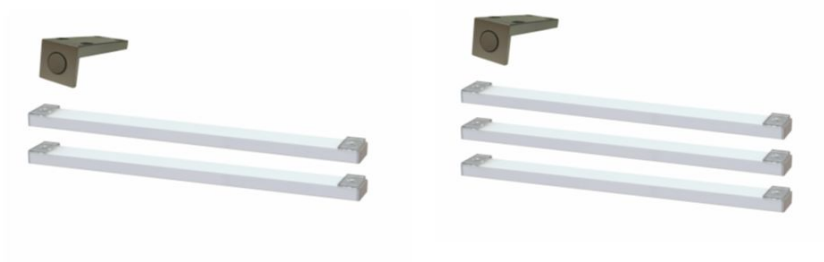

1 zásuvka,
3 otevřené fochy

Š/ V/ H v cm :

cca. 160 / 24 / 22 cm

cca. 160 / 58 / 22 cm

cca. 115 / 45 / 65 cm

Cena

2.250,-

4.640,-

9.710,-

Volitelné příslušenství - LED osvětlení

Art.-Nr.	99 01 00 77	99 01 00 78
Popis	<p>LED osvětlení zadní stěny, délka 23 cm, pro skleněné i dřevěné police nebo umístitelné na stropní desku osvětleného prostoru včetně ručního vypínače a trať se stmívací funkcí 2 ks v setu</p>	<p>LED osvětlení zadní stěny, délka 23 cm, pro skleněné i dřevěné police nebo umístitelné na stropní desku osvětleného prostoru včetně ručního vypínače a trať se stmívací funkcí 3 ks v setu</p>
Š/ V/ H v cm :	cca. 23 / 1 / 2 cm	cca. 23 / 1 / 2 cm
Cena	2.390,-	3.190,-