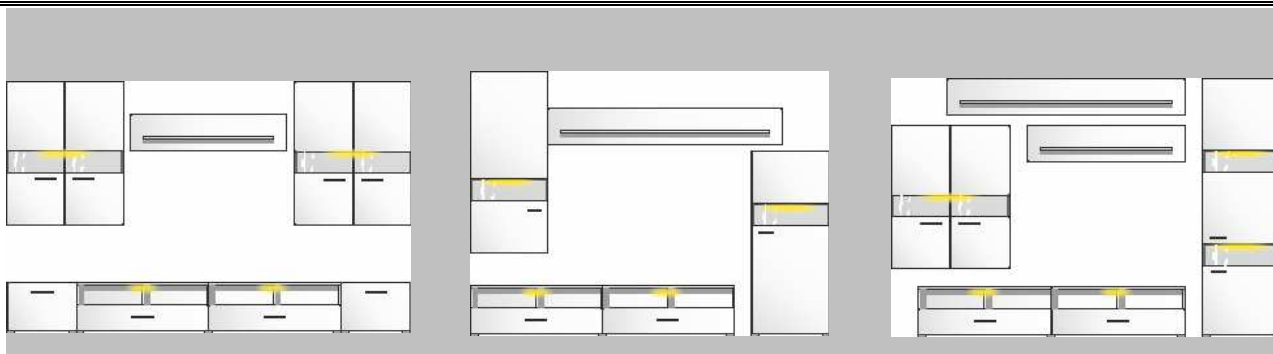

Nábytek se standartně dodává v rozloženém stavu v balení.

Přední plochy: "bílý vysoký lesk" MDF / sklo "Parsol šedé"
Korpus: bílý lesklý dekor

Model-obj. č.: 10 51 WW.. - "bílý lesklý dekor" / "bílý vysoký lesk" MDF , sklo Parsol šedé

Detail: nábytek je dodáván již včetně osvětlení vitrin !

Návrhy sestav

Artikl č.	10 51 WW 80	10 51 WW 81	10 51 WW 82
Popis	Návrh sestavy sestává z typů: 2x 10/2x 30/ 32/ 40 včetně osvětlení vitrin	Návrh sestavy sestává z typů: 11/ 32/ 02/ 41 včetně osvětlení vitrin	Návrh sestavy sestává z typů: 10/ 32/ 01/ 40/ 41 včetně osvětlení vitrin
šířka / výška / hloubka	cca. 311 / 194 / 50 cm	cca. 275 / 202 / 50 cm	cca. 296 / 196 / 50 cm
cena	29.940,-	23.940,-	29.340,-

Artikl č.	10 51 WW 84
Popis	Návrh sestavy sestává z typů: 2x 11/ 2x 30/ 32/ 2x 40 včetně osvětlení vitrin
šířka / výška / hloubka	cca. 311 / 202 / 50 cm
cena	29.090,-

Nábytek je standartně dodáván v rozloženém stavu v balení

cena **11.340,-** **7.490,-** **8.340,-** **7.140,-**

obj. kód	Typ 20	Typ 30	Typ 32	Typ 40
popis	Sideboard 2 proskl. dvířka, 4 zásuvky včetně LED osvětlení	Spodní díl 1 zásuvka	TV - spodní díl 2 zásuvky, 4 otevř. fochy včetně LED osvětlení	Závěsná police
šířka/ výška/ hloubka cm	cca. 180 / 88 / 43 cm	cca. 54 / 37 / 50 cm	cca. 203 / 37 / 50 cm	cca. 120 / 27 / 25 cm