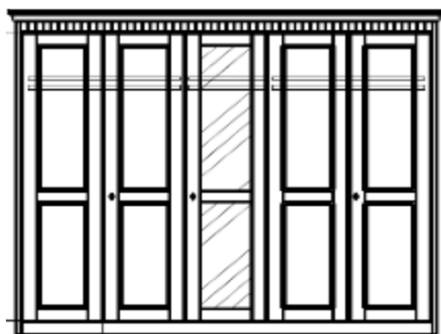

# MALTA

Ložnice

Přední plochy: Pinie masiv, bílý lak / částečně mořeno v odstínu "jantar"

Korpus: Pinie masiv, bílý lak / částečně mořeno v odstínu "jantar"

**TORRIMEX**  
MODERNÍ NÁBYTEK

Art.-Nr.	80 25 02	80 25 01 01	80 25 01 04	80 25 01 08
Popis	<b>Ložnicová sestava</b> sestává z typů: 2x 01 / 18 /35	<b>Noční stůlek</b> 1 zásuvka 1 otevřený foch	<b>Komoda</b> 2 dvířka 2 zásuvky	<b>Zrcadlo</b>
Š/ V/ H :		57,8/ 46,8/ 42,5 cm	102 / 79.1 / 42,5 cm	76 / 90 / 7 cm
Cena	59.920,-	3.390,-	10.180,-	3.870,-

Art.-Nr.	80 25 01 35	80 25 01 18	80 25 01 20	
Popis	<b>Šatní skříň 5-ti dv.</b> 4 plné dveře 1 dveře se zrcadlem	<b>Postel</b> rozměr pro matrace: <b>180 x 200 cm</b>	<b>Postel</b> rozměr pro matrace: <b>200 x 200 cm</b>	
Š/ V/ H :	230 / 222 / 61.,7 cm	194,5/ 88/ 200 cm	214/ 86/ 200 cm	
Cena	41.370,-	14.840,-	17.290,-	