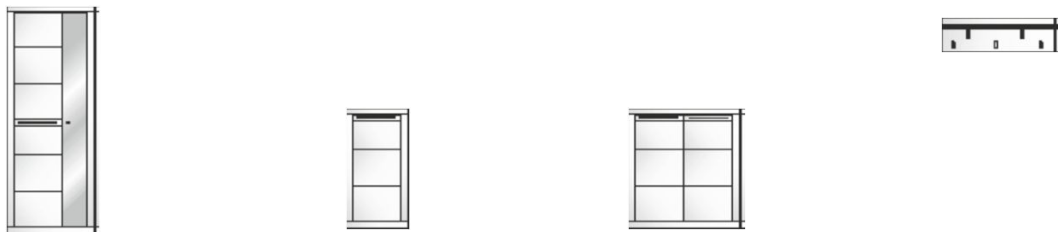

Nábytek je standartně dodáván v rozloženém stavu v balení

Přední plochy: bílý vysoký lesk MDF / bílá vrásněná MDF
 Korpus: bílý dekor

Model-obj. kód: 30 14 WW .. - bílý dekor / bílý vysoký lesk MDF v kombinaci s bílou vrásněnou MDF

Návrhy sestav

Art.-Nr.	30 14 WW 80	30 14 WW 81
Popis	Návrh předsíňové sestavy sestává z typů: 01/ 11/ 60/ 50/ 42	Návrh předsíňové sestavy sestává z typů: 01/ 60/ 10/ 41
Š/ V/ H v cm :	cca. 256 / 201 / 37 cm	cca. 216 / 201 / 37 cm
cena	29.310,-	23.970,-

Samostatné elementy - volně prodejné

Art.-Nr.	Typ 01	Typ 10	Typ 11	Typ 41
Popis	Skříň na šaty 1 plně dveře, 1 dveře se zrcadlem, 5 vyjímatelných polic, 1 výsuv na ramínka	Skříňka na boty 1 dvířka, 2 police	Skříňka na boty 2 dvířka, 2 police	Závěsný panel na šaty 1 police, 2 tyče na ramínka, 3 háčky na šaty
Š/ V/ H v cm :	cca. 72 / 201 / 37 cm	cca. 52 / 111 / 37 cm	cca. 92 / 111 / 37 cm	cca. 92 / 30 / 29 cm
cena	9.910,-	5.610,-	7.760,-	3.360,-

Art.-Nr.	Typ 42	Typ 50	Typ 51	Typ 60
Popis	Závěsný panel na šaty 1 police, 1 tyč na ramínka, 3 háčky na šaty	Závěsné zrcadlo 92 x 66 cm	Závěsné zrcadlo 52 x 80 cm	Lavice včetně šedého polštáře na sezení, 1 dvířka, 2 otevřené fochy
Š/ V/ H v cm :	cca. 50 / 150 / 29 cm	cca. 92 / 66 / 2 cm	cca. 52 / 80 / 2 cm	cca. 92 / 50 / 37 cm
cena	4.220,-	2.330,-	2.240,-	5.090,-