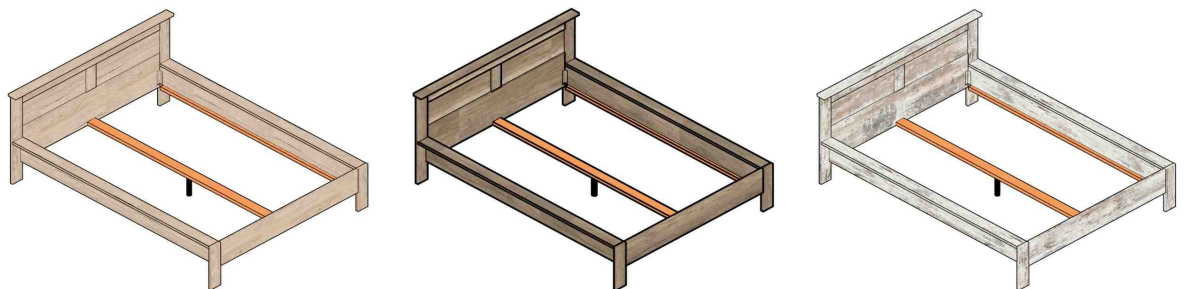

Art.-Nr.	Y8.832.13	Y8.832.73	Y8.832.84
sestává z typů:	83G, 83H	83G, 83H	83G, 83H
Popis	Postel Plocha na spaní: 140 x 200 cm	Postel Plocha na spaní: 140 x 200 cm	Postel Plocha na spaní: 140 x 200 cm
Š/ V/ H v cm :	vnější rozměry: 161 x 85 x 207 cm	vnější rozměry: 161 x 85 x 207 cm	vnější rozměry: 161 x 85 x 207 cm
Cena	7.890,-	7.890,-	7.890,-