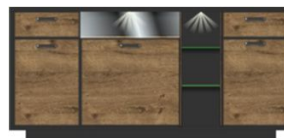

Samostatné elementy - volně prodejné

Art.-Nr.	40 A0 GV 01	40 A0 GV 09	40 A0 GV 21	40 A0 GV 22
Popis	Vitrina 2 část. proskl. dvířka, 1 zásuvka doporučené volitelné LED osvětlení - 1x 99 FM WW 92	Obývací "ostrůvek" oboustranný přední strana: 1 plná dvířka, 1 sklopná dvířka, 6 otevřených fochů, 9 fochů na víno zadní strana: otevřený prostor, 1 police	Sideboard 2 zásuvky, 2 plná dvířka, 1 část. proskl. dvířka, 3 otevřené fochy doporučené volitelné LED osvětlení - 1x 99 FM WW 91	Highboard 2 část. proskl. dvířka, 1 zásuvka doporučené volitelné LED osvětlení - 1x 99 FM WW 91
Š/ V/ H v cm :	cca. 90 / 199 / 38 cm	cca. 125 / 110 / 60 cm	cca. 170 / 92 / 45 cm	cca. 125 / 147 / 38 cm
Cena	18.160,-	18.640,-	19.350,-	18.390,-