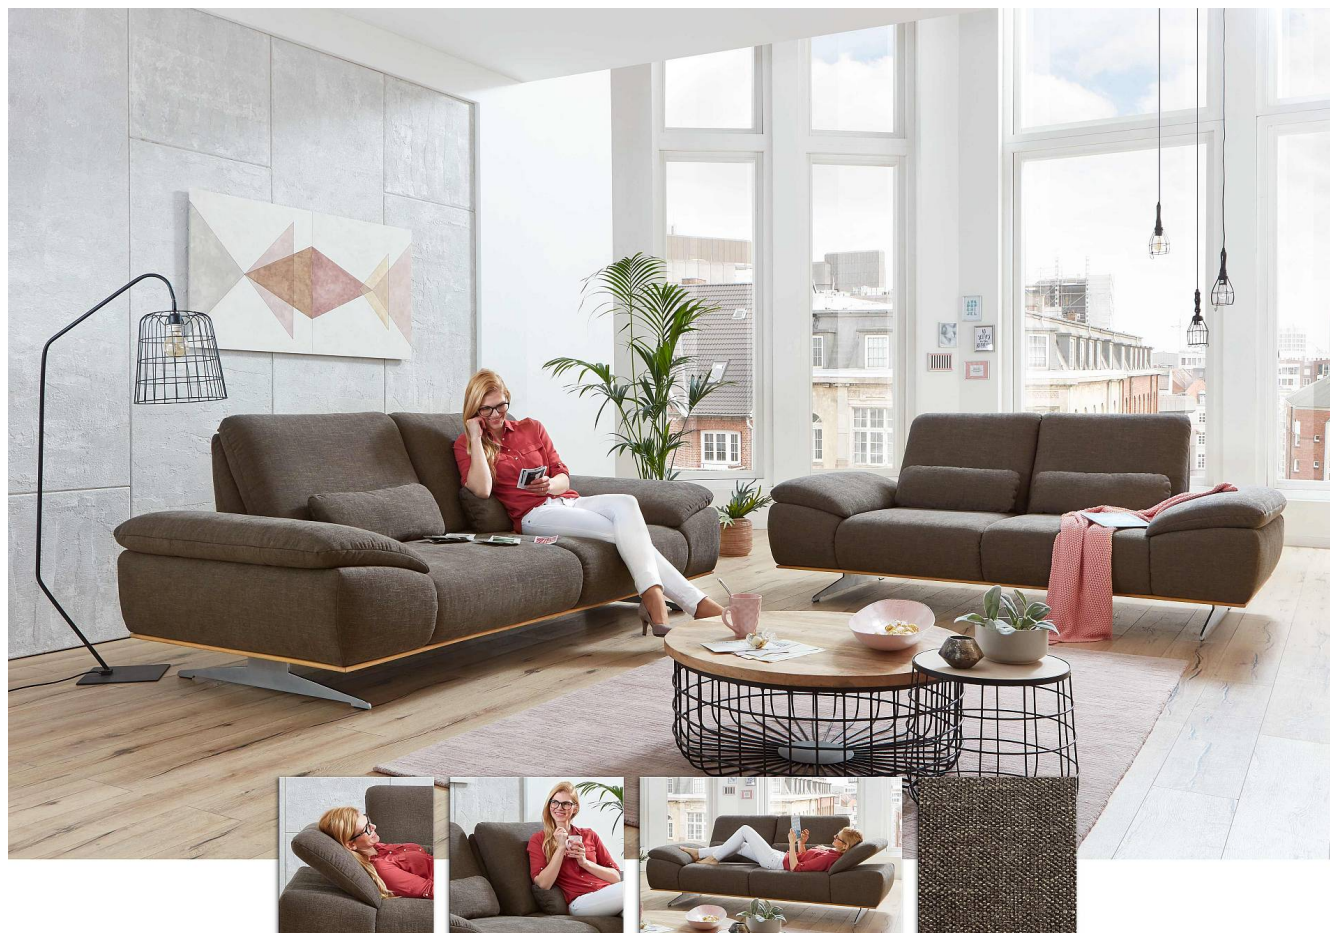

Program jednotlivých typů