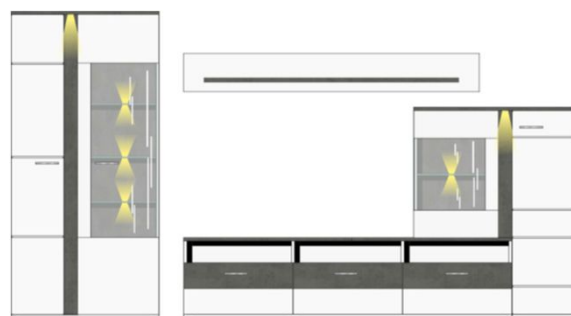

## Návrhy sestav - ukázky

Art.-Nr.

10 E9 WT 80

10 E9 WT 81

Popis

**TV-/obývací sestava**  
sestává z typů: 03/ 10/ 30/ 31/ 40  
dodáváno včetně LED osvětlení

**TV-/obývací sestava**  
sestává z typů: 01/ 04/ 32/ 40  
dodáváno včetně LED osvětlení