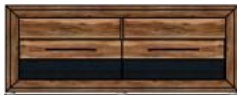

Samostatné elementy

Artikel-Nr.	1251-314-59	1251-487-60	1251-481-60	1251-483-60
Popis	Spodní díl 2 zásuvky, 2 otevřené fochy	Stěnový panel 2 police/fochy	Stěnový panel 1 police	Stěnový panel 1 police
Rozměry (Š/V/H)	140 / 58 / 54 cm	166 / 90 / 24 cm	137 / 21 / 25 cm	199 / 21 / 25 cm
Cena	7.330,-	3.350,-	1.440,-	1.980,-