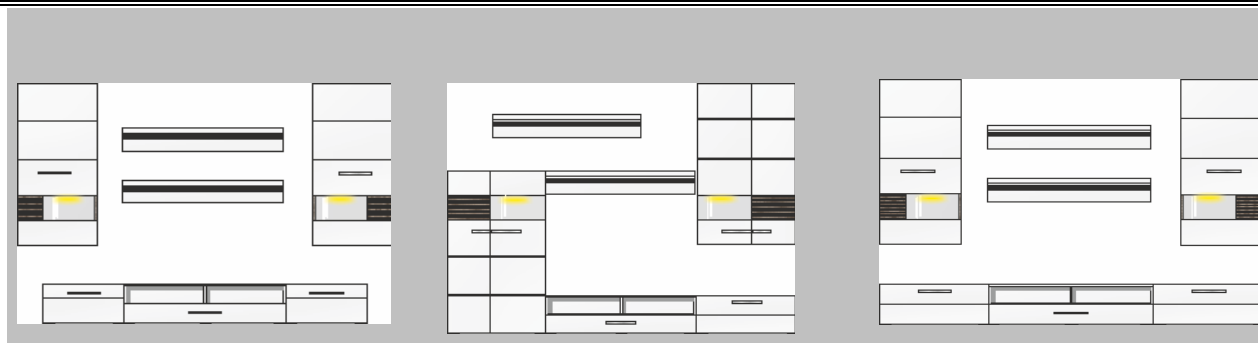

Nábytek je standardně dodáván v rozloženém stavu v balení.

Přední plochy: "bílý vysoký lesk" MDF v kombinaci s "Sonoma dub tmavý rýhovaný" MDF/ sklo "Parsol šedé"
 "bílý vysoký lesk" MDF v kombinaci s "Sonoma dub světlý rýhovaný" MDF/ sklo "Parsol hnědé"
Korpus: "bílý dekor"
 "Sonoma dub světlý" imitace

Detail: nábytek je dodáván již včetně LED osvětlení !**Návrhy sestav**

Artikl č.	10 55 WW 80	10 55 WW 81	10 55 WW 82
Popis	Návrh sestavy sestává z typů: 10/2x 30/31/11/2x 40 včetně osvětlení vitrin	Návrh sestavy sestává z typů: 02/31/32/2x 40/12 včetně osvětlení vitrin	Návrh sestavy sestává z typů: 10/2x 32/31/11/2x 40 včetně osvětlení vitrin
šířka / výška / hloubka	cca. 280 / 202 / 47 cm	cca. 280 / 202 / 47 cm	cca. 280 / 202 / 47 cm

cena	17.940,-	18.540,-	18.540,-
-------------	-----------------	-----------------	-----------------

Artikl č.	10 55 HW 80	10 55 HW 81	10 55 HW 82
Popis	Návrh sestavy sestává z typů: 10/2x 30/31/11/2x 40 včetně osvětlení vitrin	Návrh sestavy sestává z typů: 02/31/32/2x 40/12 včetně osvětlení vitrin	Návrh sestavy sestává z typů: 10/2x 32/31/11/2x 40 včetně osvětlení vitrin
šířka / výška / hloubka	cca. 280 / 202 / 47 cm	cca. 280 / 202 / 47 cm	cca. 280 / 202 / 47 cm

cena	17.940,-	18.540,-	18.540,-
-------------	-----------------	-----------------	-----------------

Artikl č.	Typ 21	Typ 22
Popis	Sideboard 2 proskl. dvířka, 1 plná dvířka, 1 zásuvka včetně osvětlení vitrin	Highboard 2 proskl. dvířka, 1 plná dvířka, 1 zásuvka včetně osvětlení vitrin
šířka / výška / hloubka	cca. 165 / 93 / 43 cm	cca. 165 / 118 / 43 cm