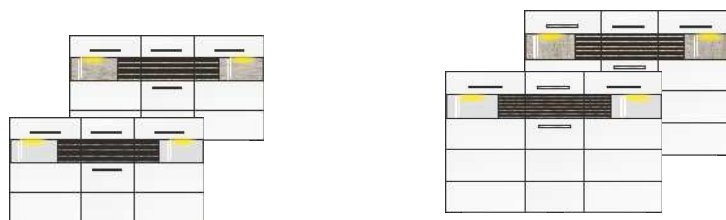

Nábytek je standardně dodáván v rozloženém stavu v balení.

Přední plochy: "bílý vysoký lesk" MDF v kombinaci s "Sonoma dub tmavý rýhovaný" MDF/ sklo "Parsol šedé"
 "bílý vysoký lesk" MDF v kombinaci s "Sonoma dub světlý rýhovaný" MDF/ sklo "Parsol hnědé"
Korpus: "bílý dekor"
 "Sonoma dub světlý" imitace

Detail: nábytek je dodáván již včetně LED osvětlení !**Návrhy sestav**

Artikl č.	10 55 WW 80	10 55 WW 81	10 55 WW 82
Popis	Návrh sestavy sestává z typů: 10/2x 30/31/11/2x 40 včetně osvětlení vitrin	Návrh sestavy sestává z typů: 02/31/32/2x 40/12 včetně osvětlení vitrin	Návrh sestavy sestává z typů: 10/2x 32/31/11/2x 40 včetně osvětlení vitrin
šířka / výška / hloubka	cca. 280 / 202 / 47 cm	cca. 280 / 202 / 47 cm	cca. 280 / 202 / 47 cm

cena	17.940,-	18.540,-	18.540,-
-------------	-----------------	-----------------	-----------------

Artikl č.	10 55 HW 80	10 55 HW 81	10 55 HW 82
Popis	Návrh sestavy sestává z typů: 10/2x 30/31/11/2x 40 včetně osvětlení vitrin	Návrh sestavy sestává z typů: 02/31/32/2x 40/12 včetně osvětlení vitrin	Návrh sestavy sestává z typů: 10/2x 32/31/11/2x 40 včetně osvětlení vitrin
šířka / výška / hloubka	cca. 280 / 202 / 47 cm	cca. 280 / 202 / 47 cm	cca. 280 / 202 / 47 cm

cena	17.940,-	18.540,-	18.540,-
-------------	-----------------	-----------------	-----------------

Artikl č.	Typ 21	Typ 22
Popis	Sideboard 2 proskl. dvířka, 1 plná dvířka, 1 zásuvka včetně osvětlení vitrin	Highboard 2 proskl. dvířka, 1 plná dvířka, 1 zásuvka včetně osvětlení vitrin
šířka / výška / hloubka	cca. 165 / 93 / 43 cm	cca. 165 / 118 / 43 cm