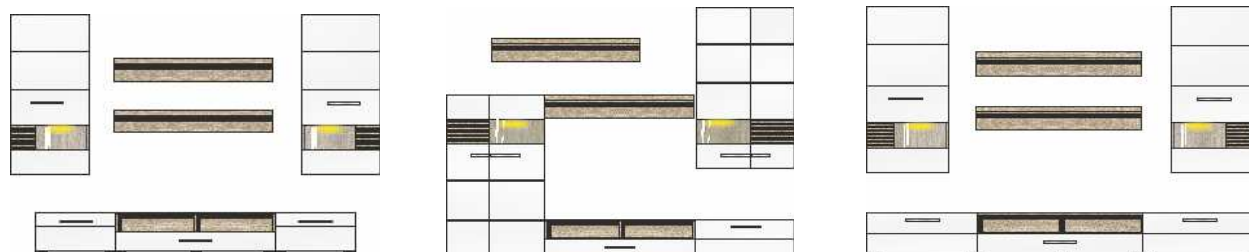

Nábytek je standardně dodáván v rozloženém stavu v balení.

Přední plochy: "bílý vysoký lesk" MDF v kombinaci s "Sonoma dub tmavý rýhovaný" MDF/ sklo "Parsol šedé"
 "bílý vysoký lesk" MDF v kombinaci s "Sonoma dub světlý rýhovaný" MDF/ sklo "Parsol hnědé"
Korpus: "bílý dekor"
 "Sonoma dub světlý" imitace

Detail: nábytek je dodáván již včetně LED osvětlení !**Návrhy sestav**

Artikl č.	10 55 WW 80	10 55 WW 81	10 55 WW 82
Popis	Návrh sestavy sestává z typů: 10/2x 30/31/11/2x 40 včetně osvětlení vitrin	Návrh sestavy sestává z typů: 02/31/32/2x 40/12 včetně osvětlení vitrin	Návrh sestavy sestává z typů: 10/2x 32/31/11/2x 40 včetně osvětlení vitrin
šířka / výška / hloubka	cca. 280 / 202 / 47 cm	cca. 280 / 202 / 47 cm	cca. 280 / 202 / 47 cm

cena	17.940,-	18.540,-	18.540,-
-------------	-----------------	-----------------	-----------------

Artikl č.	10 55 HW 80	10 55 HW 81	10 55 HW 82
Popis	Návrh sestavy sestává z typů: 10/2x 30/31/11/2x 40 včetně osvětlení vitrin	Návrh sestavy sestává z typů: 02/31/32/2x 40/12 včetně osvětlení vitrin	Návrh sestavy sestává z typů: 10/2x 32/31/11/2x 40 včetně osvětlení vitrin
šířka / výška / hloubka	cca. 280 / 202 / 47 cm	cca. 280 / 202 / 47 cm	cca. 280 / 202 / 47 cm

cena	17.940,-	18.540,-	18.540,-
-------------	-----------------	-----------------	-----------------

Artikl č.	Typ 21	Typ 22
Popis	Sideboard 2 proskl. dvířka, 1 plná dvířka, 1 zásuvka včetně osvětlení vitrin	Highboard 2 proskl. dvířka, 1 plná dvířka, 1 zásuvka včetně osvětlení vitrin
šířka / výška / hloubka	cca. 165 / 93 / 43 cm	cca. 165 / 118 / 43 cm