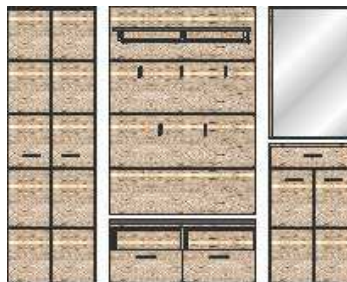

FRESH

Předsíňový nábytek

Ceny jsou uvedeny v Kč včetně DPH

TORRIMEX
MODERNÍ NÁBYTEK

Nábytek je standardně dodáván v rozloženém stavu v balení

Přední plochy: Dub "San Remo" světlý MDF, vložky anthrazit
 Korpus: Dub "San Remo" světlý imitace

Model-obj. kód: 30 19 HH .. - dub "San Remo" světlý imitace / dub "San Remo" světlý MDF, vložky anthrazit

Návrh sestavy

Art.-Nr.

30 19 HH 80

Popis

Návrh předsíňové sestavy
 sestává z typů: 01/ 60/ 40/ 10/ 50

Typ 50

Art.-Nr.

Skříň na šaty

Popis

2 dveře, 5 vyjimatelných polic,
 1 výsuv na ramínka

Skříňka na boty

1 zásuvka, 2 dvířka, 3 police

Panel na šaty

1 police, 1 tyč na ramínka,
 5 háčků na šaty

Závěsné zrcadlo s fazetou

Š/ V/ H v cm :

cca. 60 / 200 / 40 cm

cca. 60 / 103 / 40 cm

cca. 100 / 145 / 25 cm

cca. 60 / 80 / 2 cm

cena