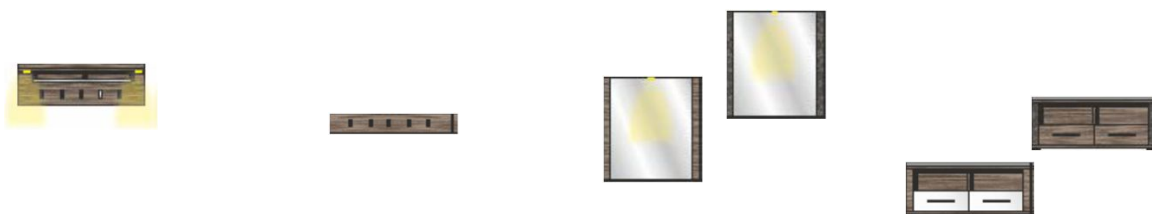

## Samostatné elementy - volně prodejné

Art.-Nr.	Typ 01	Typ 02	Typ 10
<b>Popis</b>	<b>Šatní skříň se zrcadlem</b> 2 plně dveře, 1 dveře se zrcadlem, 2 konstrukční police, 5 vyjímatelných polic, 1 výsuvný držák na ramínka <b>včetně LED osvětlení</b>	<b>Šatní skříň</b> 2 plně dveře, 2 zásuvky, 2 konstrukční police, 3 vyjímatelné police, 1 výsuvný držák na ramínka <b>včetně LED osvětlení</b>	<b>Skříňka na boty</b> 1 zásuvka, 2 plná dvířka, 3 vyjímatelné police
Š/ V/ H v cm :	cca. 95 / 200 / 42 cm	cca. 75 / 200 / 42 cm	cca. 75 / 100 / 38 cm
<b>cena</b>	<b>13.980,-</b>	<b>13.330,-</b>	<b>7.480,-</b>