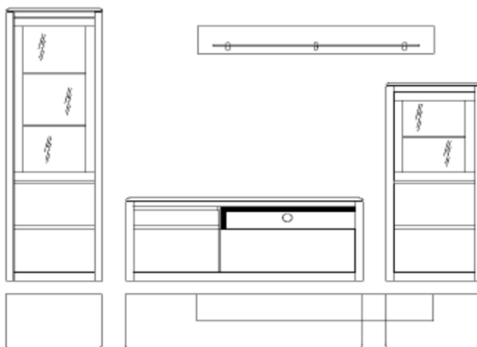

### Vyobrazení zrcadlově smontované sestavy -952-

sestává z typů :

031 kombivitrina pravá / levá

372 lowboard

441 police na zed'

131 kombivitrina pravá / levá

Š/ V/ H : 320/ 200/ 41 cm

(šířka 320 cm je kalkulována s odstupem mezi elementy 16 cm)