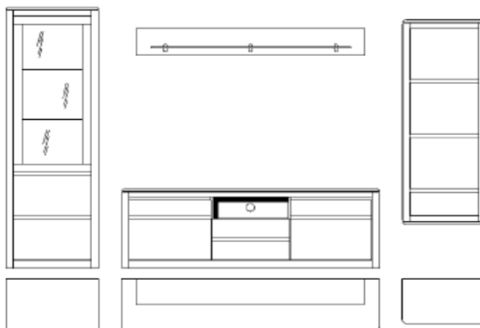

### Vyobrazení zrcadlově smontované sestavy -932-

sestává z typů :

550 závěsný element levý / pravý

374 lowboard

441 police na zeď

131 kombivitrina pravá / levá

Š/ V/ H : 334/ 200/ 41 cm

(šířka 334 cm je kalkulována s odstupem mezi elementy 16 cm)