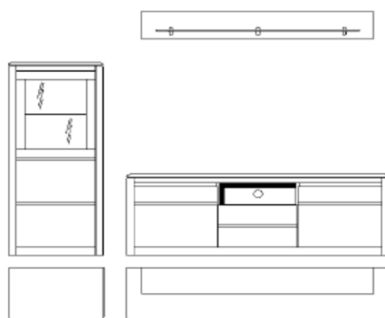

### Kombinace 1161-911-85

sestává z typů :

031 kombivitrina levá / pravá

374 lowboard

441 police na zeď

**Kombinace -911- je s obsaženými typy montovatelná i jako zrcadlová varianta.**

Š/ V/ H : 260/ 183/ 41 cm