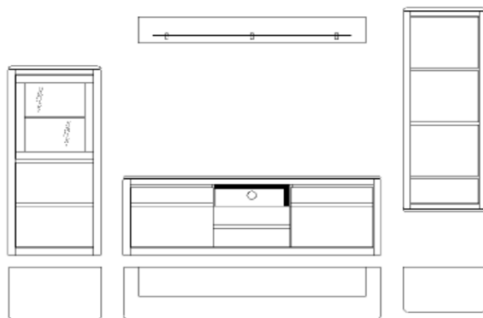

## Návrhy sestav

### Vyobrazení zrcadlově smontované sestavy -945-

sestává z typů :

550 závěsný element levý / pravý

374 lowboard

441 police na zed'

031 kombivitrina pravá / levá

Š/ V/ H : 334/ 190/ 41 cm

(šířka 334 cm je kalkulována s odstupem mezi elementy 16 cm)