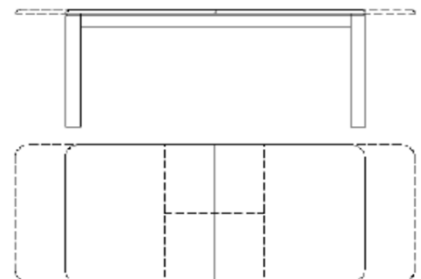

Konferenční stůl

Popis 2 otevřené fochy, 1 zásuvka

Š/V/H cca. 120 / 45 / 70 cm

Art. Nr. 1161.T64.85
cena 18.270,-

Jídelní stůl rozkládací

Popis rozložitelný až na 240 cm

180 (240) / 76 / 90 cm

Art. Nr. 1161.T71.85
cena 38.760,-