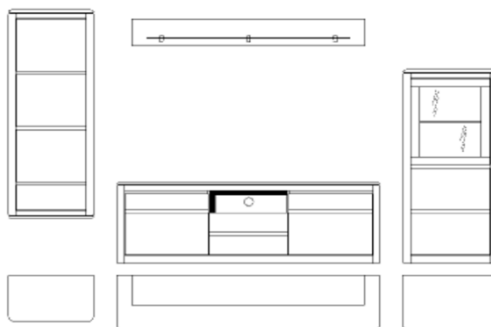

Š/ V/ H : 334/ 190/ 41 cm

(šířka 334 cm je kalkulována s odstupem mezi elementy 16 cm)

\* další alternativní doplňky je možné vybrat z typového plánu samostatných elementů

**Doporučené příslušenství:**

(nutno separátně objednat)