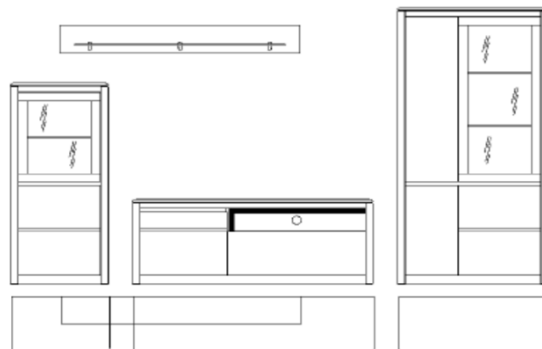

### Kombinace 1161-982-85

sestává z typů :

031 kombivitrina levá / pravá

372 lowboard

441 police na zeď

158 kombivitrina pravá

Š/ V/ H : 355/ 200/ 41 cm

(šířka 355 cm je kalkulována s odstupem mezi elementy 16 cm)