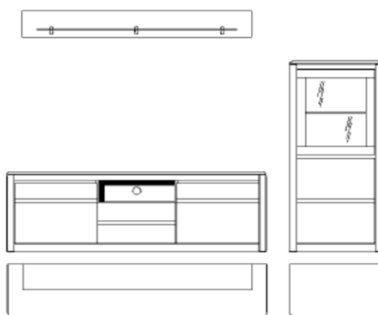

### Vyobrazení zrcadlově smontované sestavy -911-

sestává z typů :

031 kombivitrina levá / pravá

374 lowboard

441 police na zeď

Š/ V/ H : 260/ 183/ 41 cm

(šířka 260 cm je kalkulována s odstupem mezi elementy 16 cm)