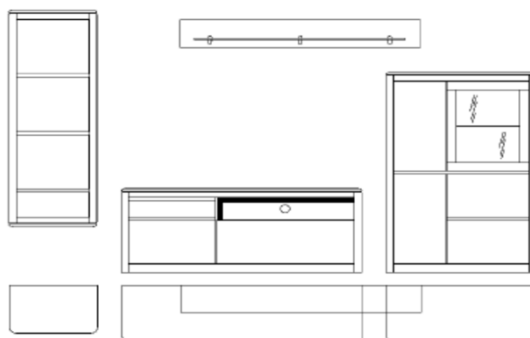

### Kombinace 1161-941-85

sestává z typů :

550 závěsný element levý / pravý

372 lowboard

441 police na zeď

058 kombivitrina pravá

Š/ V/ H : 348/ 190/ 41 cm

(šířka 348 cm je kalkulována s odstupem mezi elementy 16 cm)