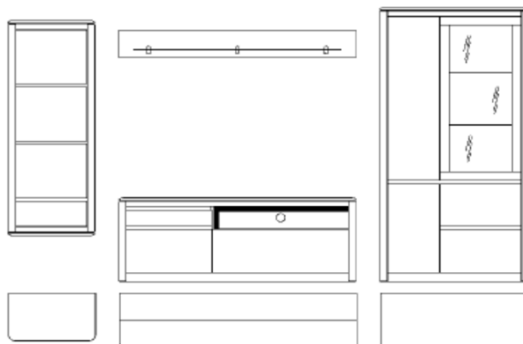

### Kombinace 1161-972-85

sestává z typů :

550 závěsný element levý / pravý

372 lowboard

441 police na zeď

158 kombivitrina pravá

Š/ V/ H : 348/ 200/ 41 cm

(šířka 348 cm je kalkulována s odstupem mezi elementy 16 cm)