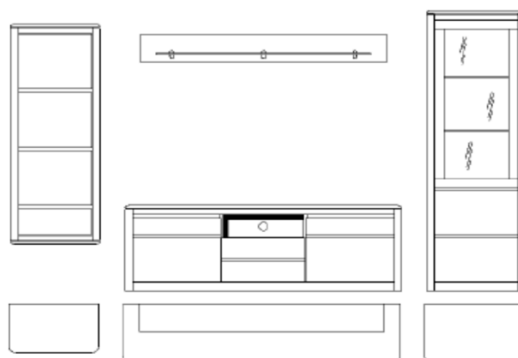

Š/ V/ H : 334/ 200/ 41 cm

(šířka 334 cm je kalkulována s odstupem mezi elementy 16 cm)

\* další alternativní doplňky je možné vybrat z typového plánu samostatných elementů

**Doporučené příslušenství:**  
(nutno separátně objednat)