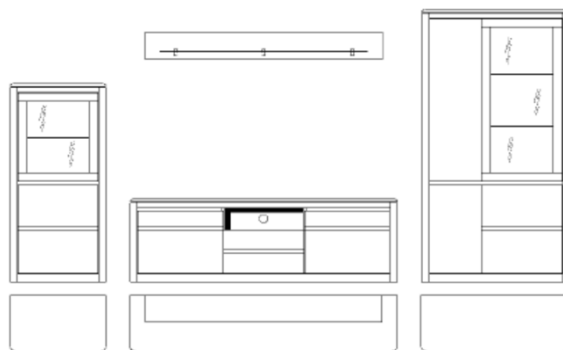

DENVER

Celomasivní dubový nábytek

TORRIMEX
MODERNÍ NÁBYTEK

Přední plochy: **dub Bianco masiv**, olejováno a voskováno
Korpus: **dub Bianco masiv**, olejováno a voskováno

Návrhy sestav

Kombinace 1161-984-85

sestává z typů :

- 031 kombivitrina levá / pravá
- 374 lowboard
- 441 police na zed'
- 158 kombivitrina pravá

Š/ V/ H : 376/ 200/ 41 cm

(šířka 376 cm je kalkulována s odstupem mezi elementy 16 cm)

Doporučené příslušenství:
(nutno separátně objednat)

Osvětlení

1x 1100-292-00 3.910,-

a / nebo

1x 1100-213-00 4.350,-

a / nebo

1x 1100-216-00 1.640,-

TV-rampa z tvrzeného skla

1x 1100-999-00

* další alternativní doplňky je možné vybrat z typového plánu samostatných elementů

Cena: 85.180,-