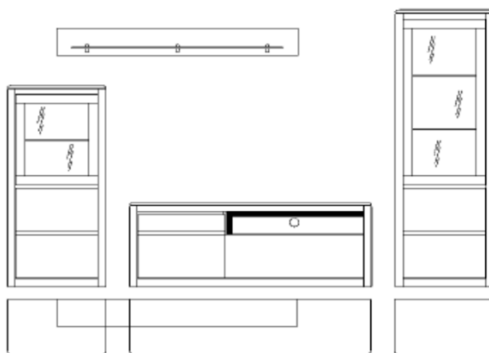

Š/ V/ H : 320/ 200/ 41 cm

(šířka 320 cm je kalkulována s odstupem mezi elementy 16 cm)

\* další alternativní doplňky je možné vybrat z typového plánu samostatných elementů

**Doporučené příslušenství:**

(nutno separátně objednat)