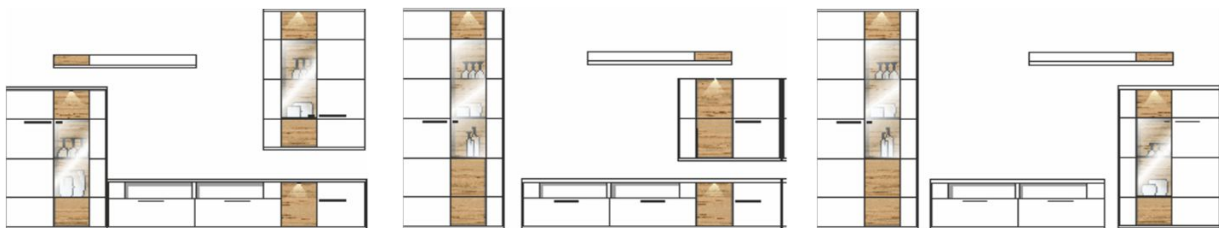

Přední plochy: bílý vysoký lesk MDF / částečně "anthrazit struktur"

nebo

bílý vysoký lesk MDF / částečně "balkánský dub" imitace

Korpus: bílý design

Model-obj.č.: 10 A4 WO .. - bílý design / bílý vysoký lesk MDF / částečně "anthrazit struktur"

10 A4 WR .. - bílý design / bílý vysoký lesk MDF / částečně "balkánský dub" imitace

Detail: nábytek je dodáván již včetně LED osvětlení

## Návrhy sestav

Art.-Nr.	10 A4 WO 80	10 A4 WO 81	10 A4 WO 82
Popis	TV- / obývací stěna sestává z typů: 03/31/40/11 včetně LED osvětlení	TV- / obývací stěna sestává z typů: 01/31/40/13 včetně LED osvětlení	TV- / obývací stěna sestává z typů: 01/30/40/04 včetně LED osvětlení
Š/ V/ H v cm :	cca. 300 / 200 / 50 cm	cca. 315 / 200 / 50 cm	cca. 335 / 200 / 50 cm
Cena	22.690,-	22.690,-	22.690,-

Art.-Nr.	10 A4 WR 80	10 A4 WR 81	10 A4 WR 82
Popis	TV- / obývací stěna sestává z typů: 03/31/40/11 včetně LED osvětlení	TV- / obývací stěna sestává z typů: 01/31/40/13 včetně LED osvětlení	TV- / obývací stěna sestává z typů: 01/30/40/04 včetně LED osvětlení
Š/ V/ H v cm :	cca. 300 / 200 / 50 cm	cca. 315 / 200 / 50 cm	cca. 335 / 200 / 50 cm
Cena	22.690,-	22.690,-	22.690,-