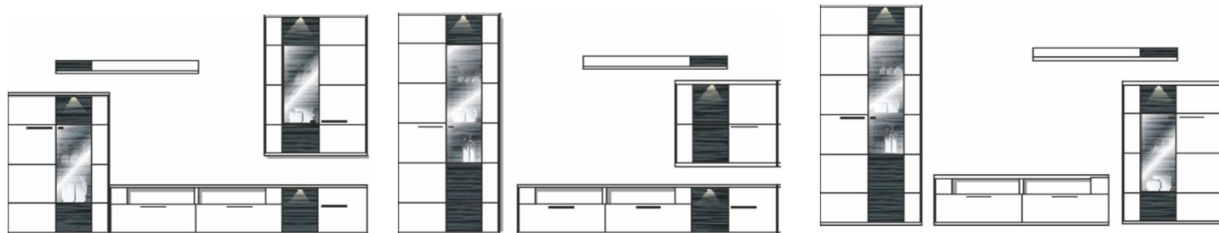

Přední plochy: bílý vysoký lesk MDF / částečně "anthrazit struktur"

nebo

bílý vysoký lesk MDF / částečně "balkánský dub" imitace

Korpus: bílý design

Model-obj.č.: 10 A4 WO .. - bílý design / bílý vysoký lesk MDF / částečně "anthrazit struktur"

10 A4 WR .. - bílý design / bílý vysoký lesk MDF / částečně "balkánský dub" imitace

Detail: nábytek je dodáván již včetně LED osvětlení

## Návrhy sestav

Art.-Nr.	10 A4 WO 80	10 A4 WO 81	10 A4 WO 82
Popis	TV- / obývací stěna sestává z typů: 03/31/40/11 včetně LED osvětlení	TV- / obývací stěna sestává z typů: 01/31/40/13 včetně LED osvětlení	TV- / obývací stěna sestává z typů: 01/30/40/04 včetně LED osvětlení
Š/ V/ H v cm :	cca. 300 / 200 / 50 cm	cca. 315 / 200 / 50 cm	cca. 335 / 200 / 50 cm
Cena	22.690,-	22.690,-	22.690,-

Art.-Nr.	10 A4 WR 80	10 A4 WR 81	10 A4 WR 82
Popis	TV- / obývací stěna sestává z typů: 03/31/40/11 včetně LED osvětlení	TV- / obývací stěna sestává z typů: 01/31/40/13 včetně LED osvětlení	TV- / obývací stěna sestává z typů: 01/30/40/04 včetně LED osvětlení
Š/ V/ H v cm :	cca. 300 / 200 / 50 cm	cca. 315 / 200 / 50 cm	cca. 335 / 200 / 50 cm
Cena	22.690,-	22.690,-	22.690,-