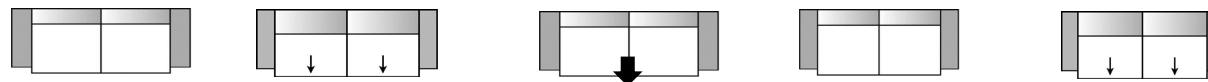

CHOICE

Rozměry	cca. cm
celková výška, nízká záda + nízký sedák	85
celková výška, nízká záda + vysoký sedák	88
celková výška, vysoká záda + nízký sedák	88
celková výška, vysoká záda + vysoký sedák	91
hloubka	86
výška sedáku nízká	44
výška sedáku vysoká	47
hloubka sedáku	55

Samostatné elementy

Všechny uvedené rozměry jsou rozměry bez područek. Pokaždé prosím připočítejte šířku zvolených područek k šířce elementů!

Rozměry	180 + područky	180 + područky	180 + područky	160 + područky	160 + područky
Typ-obj. číslo	3002	3035	3162	2502	2605
Popis	3-sed s 2 područkami	3-sed s 2 područkami a separátními výsuvy sedáků	3-sed s 2 područkami a celkovým výsuvem sedáku	2,5-sed s 2 područkami	2,5-sed s 2 područkami a separátními výsuvy sedáků
látková skupina 2	26.310,-	31.660,-	31.660,-	25.380,-	30.730,-
látková skupina 3	29.660,-	35.010,-	35.010,-	28.450,-	33.800,-
látková skupina 4	32.090,-	37.430,-	37.430,-	30.880,-	36.210,-
kůže, skupina C	44.700,-	50.050,-	50.050,-	43.850,-	49.200,-
kůže, skupina L	49.130,-	54.480,-	54.480,-	46.560,-	51.910,-
kůže, skupina M	56.260,-	61.610,-	61.610,-	52.980,-	58.330,-
příplatek Boxspring	3.570,-	---	---	3.570,-	---