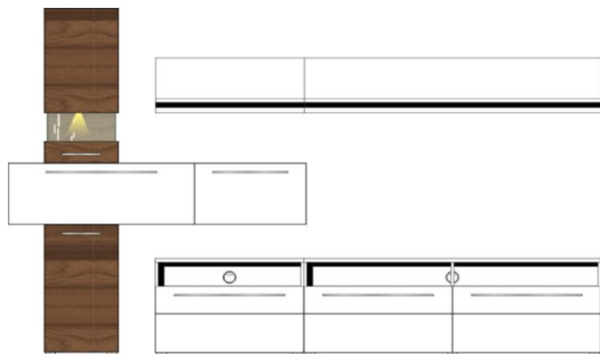

## Technická specifikace:

**Nohy:** umělohmotné kluzáky

**Dveře:** s tlumičem dovírání SOFT-CLOSE

**Zásuvky:** samodovírací s tlumičem dovírání SOFT-CLOSE

**Sklo:** čiré sklo

**Úchytky:** umělohmotné, matný chrom

## Návrhy sestav - ukázky

**Art.-Nr.** 10 E8 WC 83

**TV-Obývací sestava**  
sestává z typů: 02/ 13/ 31/ 32/ 41/ 42  
**dodáváno včetně LED osvětlení**  
(šířka sestavy uvedena včetně 15 cm rozestupů mezi elementy)

**Š/ V/ H v cm :** cca. 320 / 200 / 39 cm

**cena** 22.680,-

**Přední plochy:** lakovaný laminát bílá supermatná MDF Perfect Touch / částečně Akácie tmavá MDF  
**Korpus:** bílá matná / částečně akácie tmavá imitace

Popis

Š/ V/ H v cm :

cca. 159 / 35 / 39 cm

**Cena**

**4.190,-**

**Art.-Nr.** 10 E8 WC 21

**Sideboard**  
 2 částečně proskl. dvířka.,  
 3 zásuvky,  
 1 sklápěcí dvířka  
**včetně LED osvětlení**

cca. 180 / 88 / 43 cm