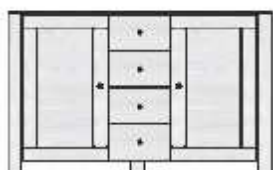

Nábytek je standardně dodáván v rozloženém stavu v balení

Přední plochy: "modřín" imitace

Korpus: "modřín" imitace, horní desky "Pinie tmavá" imitace

Model-obj. kód: 10 71 LL .. - modřín imitace, horní desky Pinie tmavá imitace / modřín imitace

## Komody

Art.-Nr. **Typ 23**

Art.-Nr. **Typ 24**

Popis **Komoda**  
2 dvířka

Popis **Komoda**  
2 dvířka, 4 zásuvky

Š/ V/ H v cm : cca. 110 / 100 / 40

Š/ V/ H v cm : cca. 110 / 100 / 40

cena **5.340,-**

cena **7.440,-**

Art.-Nr. **Typ 25**

Art.-Nr. **Typ 26**

Popis **Komoda**  
2 dvířka, 4 zásuvky

Popis **Komoda**  
3 dvířka, 4 zásuvky

Š/ V/ H v cm : cca. 140 / 100 / 40

Š/ V/ H v cm : cca. 204 / 100 / 40

cena **8.340,-**