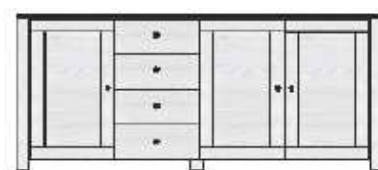

Nábytek je standardně dodáván v rozloženém stavu v balení

Přední plochy: "modřín" imitace

Korpus: "modřín" imitace, horní desky "Pinie tmavá" imitace

Model-obj. kód: 10 71 LL .. - modřín imitace, horní desky Pinie tmavá imitace / modřín imitace

## Komody

Art.-Nr. **Typ 23**

Art.-Nr. **Typ 24**

Popis **Komoda**  
2 dvířka

Popis **Komoda**  
2 dvířka, 4 zásuvky

Š/ V/ H v cm : cca. 110 / 100 / 40

Š/ V/ H v cm : cca. 110 / 100 / 40

cena **5.340,-**

cena **7.440,-**

Art.-Nr. **Typ 25**

Art.-Nr. **Typ 26**

Popis **Komoda**  
2 dvířka, 4 zásuvky

Popis **Komoda**  
3 dvířka, 4 zásuvky

Š/ V/ H v cm : cca. 140 / 100 / 40

Š/ V/ H v cm : cca. 204 / 100 / 40

cena **8.340,-**