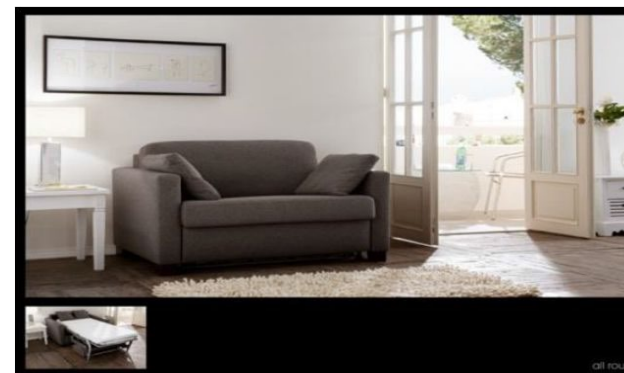

## ALL ROUND

Ukázka provedení: 3ALBett (140) - LARF2, područky SLIM, v kůži Zappa nero

2-sed s funkcí na spaní v látce Villa dark grey, područky SLIM

Křeslo s funkcí na spaní v látce Florida stone, područky SLIM