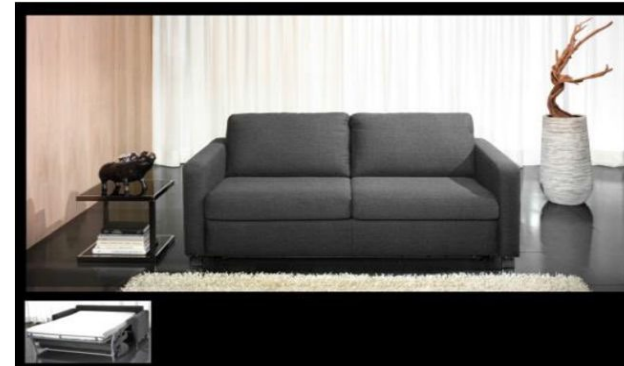

## ALL ROUND

Ukázka provedení: 3ALBett (140) - LARF2, područky SLIM, v kůži Zappa nero

2-sed s funkcí na spaní v látce Villa dark grey, područky SLIM

Křeslo s funkcí na spaní v látce Florida stone, područky SLIM