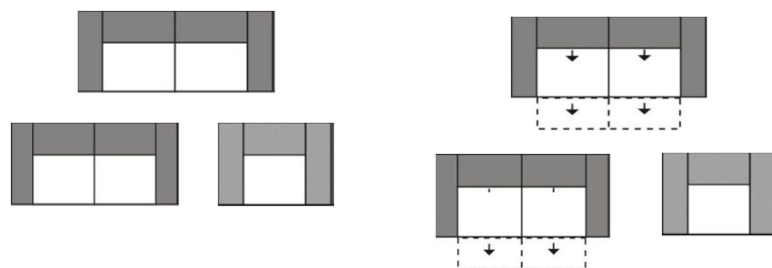

Rozměry	cca. cm
Celková výška	100 / 103
Hloubka	89
Výška sedáku	44 / 47
Hloubka sedáku	53

Všechny uvedené rozměry jsou rozměry včetně područek.

Návrhy (ukázky) sestav:

Typ-obj. číslo		
Popis	3-sed s područkami + 2,5-sed s područkami + 1-sed (křeslo) s područkami	3-sed s područkami (s funkcí MOVE) + 2,5-sed s područkami (s jednotlivě výsuvnými sedáky) + 1-sed (křeslo) s područkami
látková skupina 2	95.880,-	114.700,-
látková skupina 3	99.730,-	118.540,-
látková skupina 4	104.430,-	123.250,-
kůže, skupina B	133.360,-	152.170,-
kůže, skupina C	138.850,-	157.660,-
kůže, skupina L	142.920,-	161.740,-
kůže, skupina J	155.390,-	174.210,-
kůže, skupina M	166.520,-	185.340,-