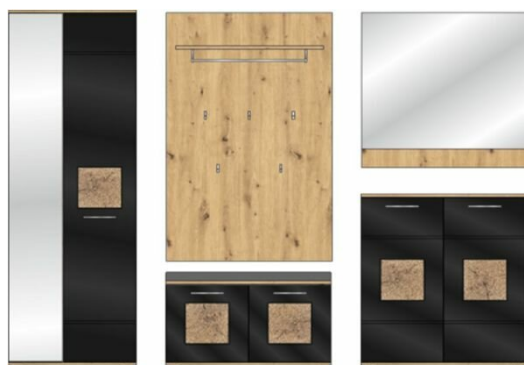

SUN black

předsíň

TORRIMEX
MODERNÍ NÁBYTEK

Přední plochy: černá MDF supermatt / částečně "Hirnholz" imitace

Korpus: dub Artisan imitace

Model-obj. kód: 30 H3 HS ..

Technická specifikace:

Nohy: umělohmotné kluzáky

Dveře: s tlumičem dovírání SOFT-CLOSE

Zásuvky: standardní, bez SOFT-CLOSE a samodovírání

Závěsné kování: ano

Úchytky: kovové, matný chrom

Relingsystém: kovové, matný chrom

Polštář na sezení: látka - 100% polyester (PES), výplňová pěna - 100% polyuretan (PU), barva ocelově šedá

Návrhy sestav