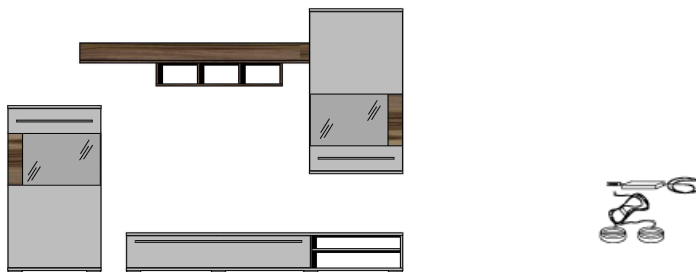

VIEW

Ceny jsou uvedeny v Kč včetně DPH

TORRIMEX
MODERNÍ NÁBYTEK

Nábytek je standardně dodáván v rozloženém stavu v balení

Art.-Nr.: L7.---.64 Korpus + Přední plochy: bílý dekor v kombinaci s dekorem " Baltimore-walnut "

*změna cen vyhrazena

Art.-Nr.

L7.951.64

L7.666.ZB

sestává z typů:

031, 316, 035

Popis

Obývací stěna
Doporučené příslušenství (nutno separátně objednat):
1x Set LED-osvětlení L7.666.ZB

LED osvětlení
(včetně trafa a
přívodního kabelu)

Š/ V/ H v cm :

251 / 185 / 47 cm

2 ks světel v sadě

Cena

11.990,-

780,-